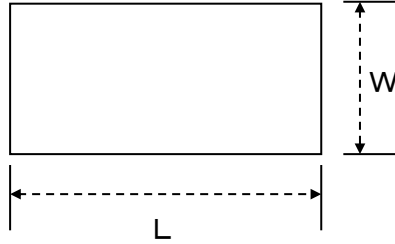

EA505N-450
EA505N-530
EA505N-720
(中皿付工具箱)

外寸(LXWXHmm)	中皿より下の深さ
450X180X160	76mm
530X210X190	97mm
720X280X250	135mm

N型両開きボックス
形態が物語る収納BOXのありかた

中皿取手は持ち易いアール加工

本体内寸法

- スチール製
- バックルには1.2mm鋼板使用
- 施錠可能
- 全面両開き
- 中皿付