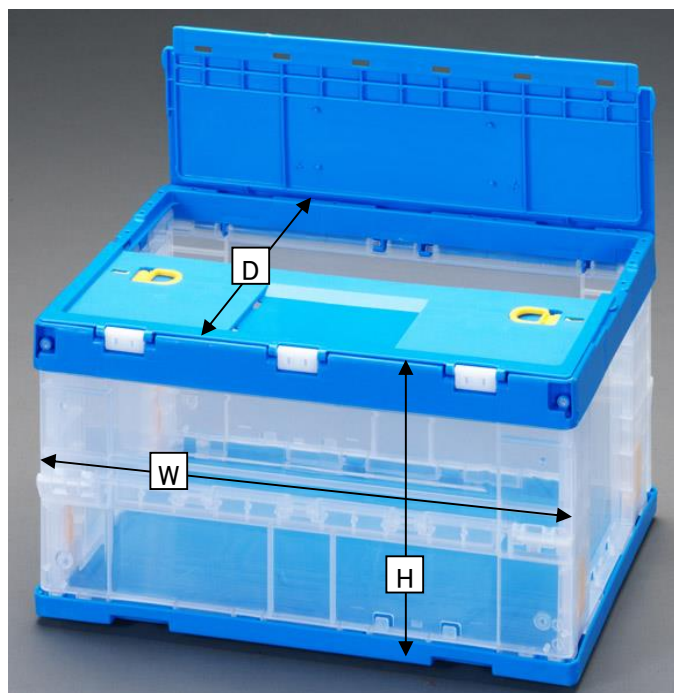

EA506AA-36

折りたたみ式コンテナ (21ℓ)

- サイズ(W×D×H)…外寸:410×294×227mm
内寸:378×264×210mm
- 折りたたみ時高さ…60mm
- 容量…21ℓ
- 材質…ポリプロピレン
- 重量…1470g
- 側面はクリア仕様の為、積み重なった状態でも内容物の確認が容易です。

●積み重ね可能