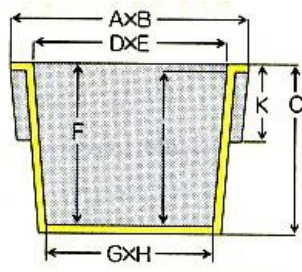

コンテナ

品番	カラー	容量	外寸(mm)	内寸(mm)	有効内寸(mm)	入り数
EA506AB-51	グリーン	16.8L	406 × 299 × 243	370 × 263 × 215	310 × 203 × 215	2個
EA506AB-52	グレー	19.8L	429 × 316 × 243	375 × 275 × 215	340 × 240 × 215	5個

○材 質…ポリプロピレン

○積み重ね可能

外寸: AxBxC
内寸: DxEF
有効内寸: GxHxI

※実際の商品の寸法と若干の誤差がある場合があります。