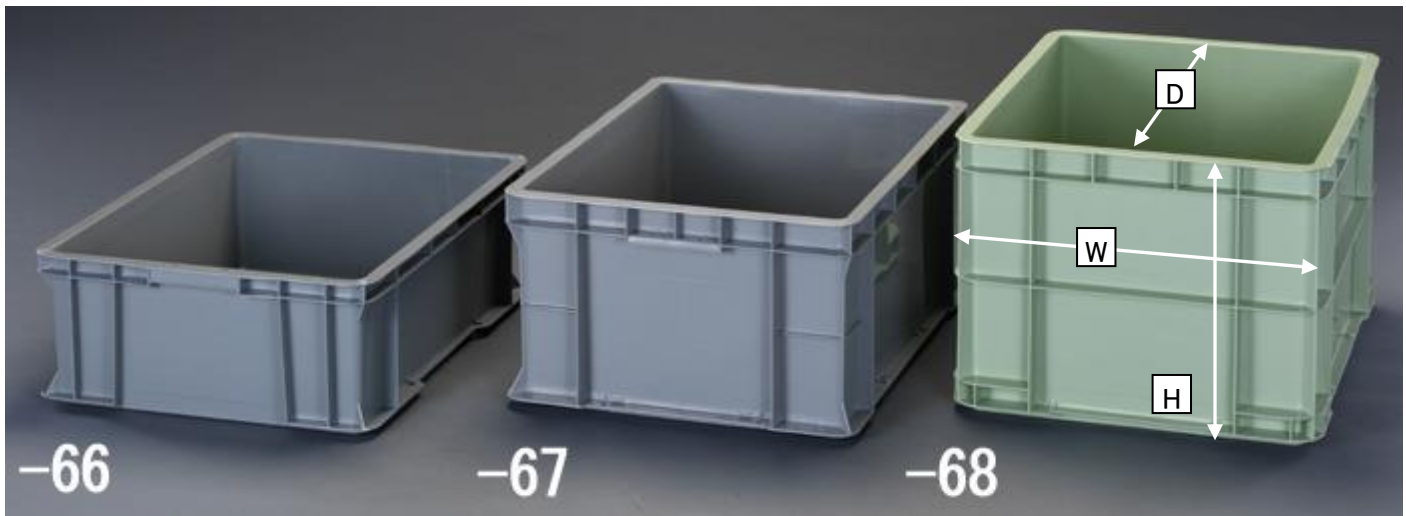

# EA506AF-66～-68 コンテナ

Ver.1.1

品番	カラー	容量 (ℓ)	サイズ(D × W × Hmm)		重量 (g)
			外寸	内寸	
EA506AF-66	ライトグレー	41.9	590 × 455 × 200	540 × 415 × 191	2210
EA506AF-67	ライトグレー	59.4	590 × 455 × 280	540 × 415 × 271	2480
EA506AF-68	グリーン	78.2	592 × 455 × 354	542 × 415 × 348	3770

- 材質…ポリプロピレン
- 堅牢な造りのスタンダードなコンテナです。
- 積み重ね可能

※-66～-68の間で互いに積み重ねる事が可能です。

23.Jul.