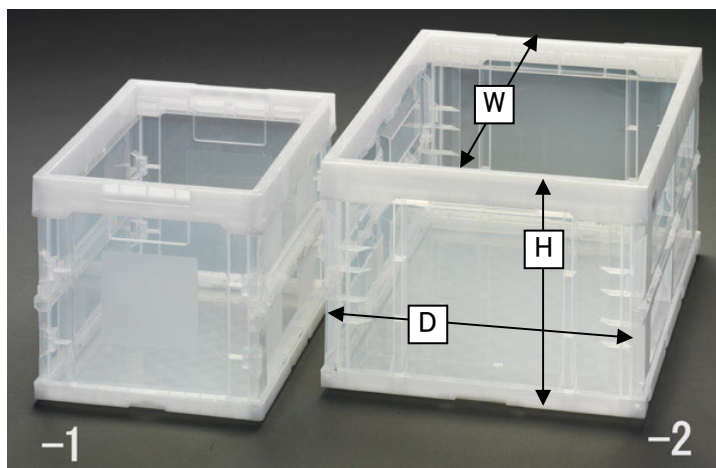

# EA506AL-1、-2 折りたたみ式コンテナ

折りたたみ時

| 品番        | 容量 (ℓ) | サイズ(W×D×Hmm)    |                 |                | 耐荷重 (kg) | 重量 (g) |
|-----------|--------|-----------------|-----------------|----------------|----------|--------|
|           |        | 内寸              | 外寸              | 折りたたみ時         |          |        |
| EA506AL-1 | 20     | 333 × 230 × 260 | 360 × 260 × 270 | 360 × 260 × 70 | 8        | 1125   |
| EA506AL-2 | 40     | 490 × 333 × 260 | 530 × 365 × 270 | 530 × 365 × 73 | 10       | 1800   |

- 材質…ポリプロピレン
- 積み重ね可能

- クリアカラーの為、積み重ねた状態でも中身の確認が容易です。