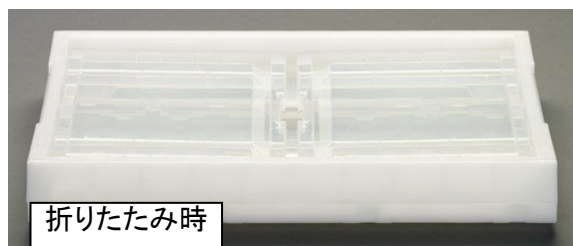

# EA506AL-1、-2 折りたたみ式コンテナ

折りたたみ時

| 品番        | 容量 (ℓ) | サイズ(W×D×Hmm)    |                 |                | 耐荷重 (kg) | 重量 (g) |
|-----------|--------|-----------------|-----------------|----------------|----------|--------|
|           |        | 内寸              | 外寸              | 折りたたみ時         |          |        |
| EA506AL-1 | 20     | 333 × 230 × 260 | 360 × 260 × 270 | 360 × 260 × 70 | 8        | 1125   |
| EA506AL-2 | 40     | 490 × 333 × 260 | 530 × 365 × 270 | 530 × 365 × 73 | 10       | 1800   |

- 材質…ポリプロピレン
- 積み重ね可能

- クリアカラーの為、積み重ねた状態でも中身の確認が容易です。