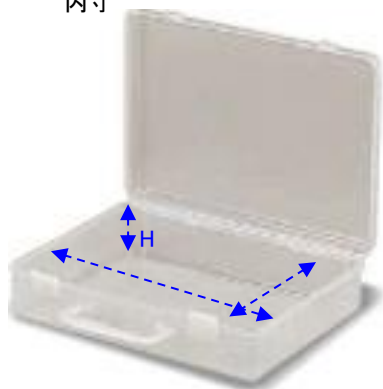

ポータブルケース

	収納サイズ	内寸	外寸	ふた底	重量
EA506KB-1	B5	278 X 204 X 55(H)mm	287 X 221 X 78(H)mm	73mm	約 350g
EA506KB-2	A4	320 X 234 X 60(H)mm	330 X 260 X 85(H)mm	80mm	約 530g

内寸

外寸

- 中身が見やすいクリアータイプ
- 仕切りなし
- B5サイズやA4サイズの資料がピッタリ収納することができます
- ふた底…ふたを閉めた際の内寸の深さになります。

○材質

- ・本体、ふた…ポリプロピレン
- ・止具…耐衝撃性コーポリマー
- ・ハンドル…ポリプロピレン