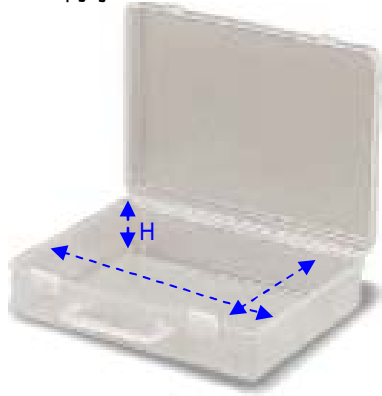

ポータブルケース

	収納サイズ	内寸	外寸	ふた底	重量
EA506KB-1	B5	278 X 204 X 55(H)mm	287 X 221 X 78(H)mm	73mm	約 350g
EA506KB-2	A4	320 X 234 X 60(H)mm	330 X 260 X 85(H)mm	80mm	約 530g

内寸

外寸

中身が見やすいクリアタイプ

仕切りなし

B5サイズやA4サイズの資料がピッタリ収納することができます

材 質

- ・本体、ふた...ポリプロピレン
- ・止 具...耐衝撃性コーポリマー
- ・ハンドル...ポリプロピレン