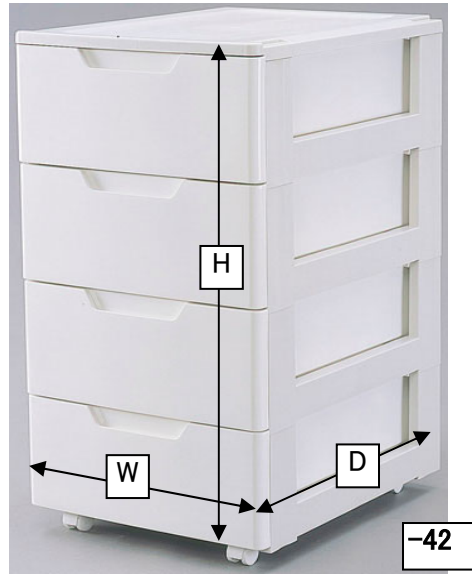

EA506L-41、42 引き出し式収納ケース

品番	段数	サイズ(W×D×H)mm		重量(kg)
		外寸	引出内寸	
EA506L-41	3	440×550×670	350×504×173	7.8
EA506L-42	4	440×550×870		10.2

- 材質…ポリプロピレン
- 耐荷重…全体: 12kg(-41)、16kg(-42)
引出し: 4kg(-41,-42共に)
- スムーズな開閉を実現するスチール製スライドレール
- 前倒れ防止パーツ、自在キャスター付

※ケース背面に付属の前倒れ防止パーツを取り付け可能。
積み重ね使用時に下のケースの天板と上のケースのフレームを連結し、固定出来ます。

EA506L-33、33B(別売)
(※33Bは4個入りです)

●上段への積み重ねが可能!
(同品番か、もしくはEA506L-33、33Bのケースを使って7段までの積み重ねが可能です。)