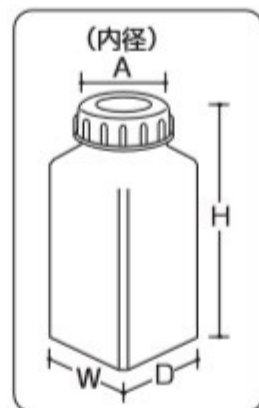

# 正角黑色瓶

中栓付

- 密閉性を重視していますので中栓を付けています。
- 正方形なので、隙間なく収納できます。
- 遮光性に優れた容器です。

中栓

## 正角黑色瓶

※価格は全てオープン価格です。

コードNo.	容量	A (内径)	W	D	H	販売単位	入数/梱包
0140BK	50ml	17	32	32	90	1個~	400
0141BK	100ml	17	40	40	115	1個~	200
0142BK	250ml	30	55	55	128	1個~	100
0143BK	500ml	44	70	70	153	1個~	100
0144BK	1ℓ	44	90	90	172	1個~	50

通常在庫品 3~5日 7~10日

■材質/ポリエチレン(PE) ■製造国/日本

※寸法には許容差があります。(単位mm)

EA508AK-51、-51B  
EA508AK-52、-52B  
EA508AK-53、-53B  
EA508AK-54、-54B  
EA508AK-55、-55B