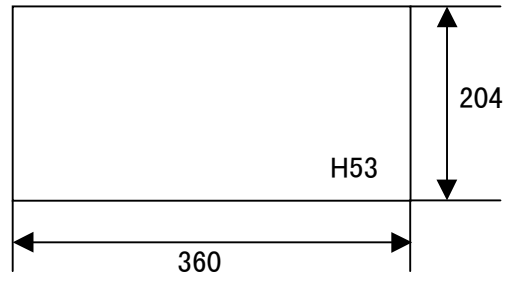

EA508D パーツボックス

サイズ (L)×(W)×(H)
360×205×54mm

本体寸法

プラボックス 10個 (カラー オレンジ)

内寸法