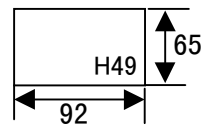

EA508D パーツボックス

サイズ (L)×(W)×(H)
360×205×54mm

本体寸法

プラボックス 10個 (カラー オレンジ)

内寸法