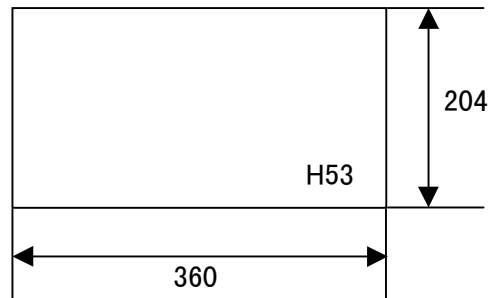

# EA508EC-12 パーツボックス

本体内寸法

本体 スチール製  
サイズ (L)×(W)×(H)  
360×205×54mm

プラボックス 4個(カラー オレンジ)

内寸法

プラボックス 4個(カラー ブルー)