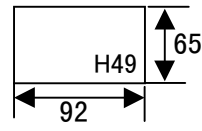

# EA508EC-12 パーツボックス

本体内寸法

本体 スチール製  
サイズ (L)×(W)×(H)  
360×205×54mm

プラボックス 4個(カラー オレンジ)

内寸法

プラボックス 4個(カラー ブルー)