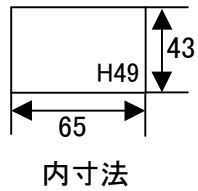

# EA508EC-16 パーツボックス

本体 スチール製  
外寸サイズ (L)×(W)×(H)  
360×205×54mm

本体内寸法

プラボックス 8個(カラー グリーン)

内寸法

プラボックス 3個(カラー オレンジ)

内寸法

プラボックス 2個(カラー ブルー)

内寸法