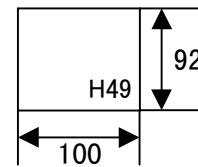

# EA508EC-16 パーツボックス

本体 スチール製  
外寸サイズ (L)×(W)×(H)  
360×205×54mm

本体内寸法

プラボックス 8個(カラー グリーン)

内寸法

プラボックス 3個(カラー オレンジ)

内寸法

プラボックス 2個(カラー ブルー)

内寸法