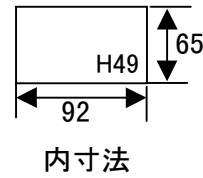

# EA508EC-16 パーツボックス

本体 スチール製  
外寸サイズ (L)×(W)×(H)  
360×205×54mm

本体内寸法

プラボックス 8個(カラー グリーン)

内寸法

プラボックス 3個(カラー オレンジ)

内寸法

プラボックス 2個(カラー ブルー)

内寸法