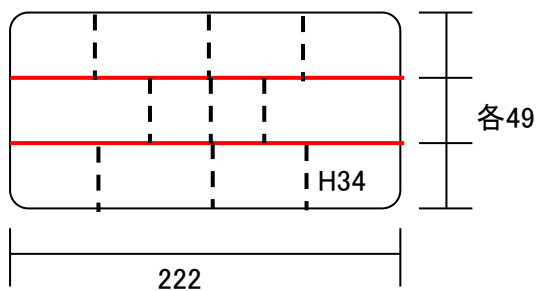

# EA508KC-1 パーツケース

本体寸法

サイズ (L) × (W) × (H)  
234 × 168 × 49mm

重量 270g  
カラー クリア

— 固定仕切り板  
- - - 取外し可能仕切り板

- 材質 コーポリマー
- ボディ型ハンドル
- 積み重ね可能
- 長い仕切り板2枚は固定
- 短い仕切り板9枚は取外し・取り付け場所変更可能

短い仕切り板は取り付け場所も収納物の大きさに応じて変更できます。