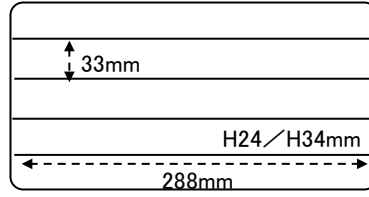

EA508KD-23 300X206X28mm
EA508KD-24 300X206X39mm
(パーツケース)

外寸

Ver.1.1

- 材質 高耐衝撃性コーポリマー
- 縦仕切 20枚付

○ 厚み...2mm

22.Apr.