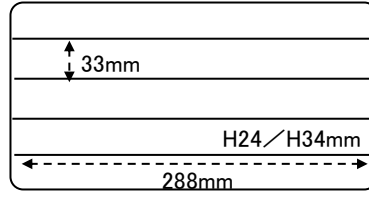

EA508KD-23 300X206X28mm  
EA508KD-24 300X206X39mm  
(パーツケース)

外寸

- 材質 高耐衝撃性コーポリマー
- 縦仕切 20枚付

Ver.1.1

○ 厚み...2mm

22.Apr.