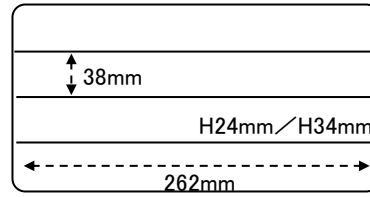

EA508KD-25 275X185X28mm  
EA508KD-26 275X185X39mm  
(パーツケース)

外寸

Ver.1.1

- 材質 高耐衝撃性コーポリマー
- 縦仕切 16枚付

○ 厚み…2mm

22.Apr.