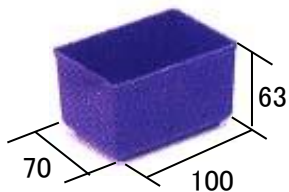

EA508M-1,-2,-3,-11,-12,-13 パーツケーストレイ

○ プラスチック製

EA508M-1,-11

サイズ(L)×(W)×(H)
50×70×63

EA品番	入数
EA508M-1	10
EA508M-11	1

EA508M-2,-12

サイズ(L)×(W)×(H)
70×100×63

EA品番	入数
EA508M-2	10
EA508M-12	1

EA508M-3,-13

サイズ(L)×(W)×(H)
100×140×63

EA品番	入数
EA508M-3	10
EA508M-13	1

内寸法(EA508M-1,-11)

内寸法(EA508M-2,-12)

内寸法(EA508M-3,-13)