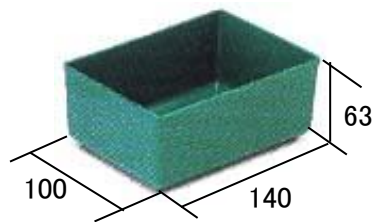

EA508M-1,-2,-3,-11,-12,-13 パーツケーストレイ

○ プラスチック製

EA508M-1,-11

サイズ(L)×(W)×(H)
50×70×63

EA品番	入数
EA508M-1	10
EA508M-11	1

EA508M-2,-12

サイズ(L)×(W)×(H)
70×100×63

EA品番	入数
EA508M-2	10
EA508M-12	1

EA508M-3,-13

サイズ(L)×(W)×(H)
100×140×63

EA品番	入数
EA508M-3	10
EA508M-13	1

内寸法(EA508M-1,-11)

内寸法(EA508M-2,-12)

内寸法(EA508M-3,-13)