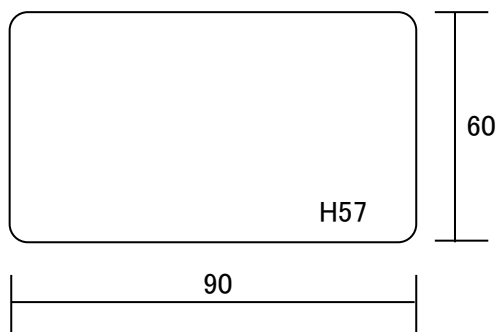

EA508M-1,-2,-3,-11,-12,-13 パーツケーストレイ

○ プラスチック製

EA508M-1,-11

サイズ(L)×(W)×(H)
50×70×63

EA品番	入数
EA508M-1	10
EA508M-11	1

EA508M-2,-12

サイズ(L)×(W)×(H)
70×100×63

EA品番	入数
EA508M-2	10
EA508M-12	1

EA508M-3,-13

サイズ(L)×(W)×(H)
100×140×63

EA品番	入数
EA508M-3	10
EA508M-13	1

内寸法(EA508M-1,-11)

内寸法(EA508M-2,-12)

内寸法(EA508M-3,-13)