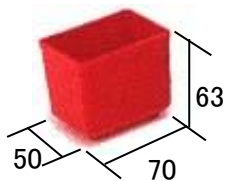

EA508M-1,-2,-3,-11,-12,-13 パーツケーストレイ

○ プラスチック製

EA508M-1,-11

サイズ(L)×(W)×(H)
50×70×63

EA品番	入数
EA508M-1	10
EA508M-11	1

EA508M-2,-12

サイズ(L)×(W)×(H)
70×100×63

EA品番	入数
EA508M-2	10
EA508M-12	1

EA508M-3,-13

サイズ(L)×(W)×(H)
100×140×63

EA品番	入数
EA508M-3	10
EA508M-13	1

内寸法(EA508M-1,-11)

内寸法(EA508M-2,-12)

内寸法(EA508M-3,-13)