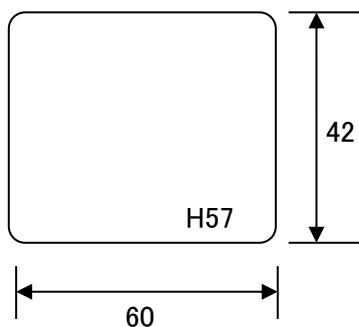

EA508M-1,-2,-3,-11,-12,-13 パーツケーストレイ

○ プラスチック製

EA508M-1,-11

サイズ(L)×(W)×(H)
50×70×63

EA品番	入数
EA508M-1	10
EA508M-11	1

EA508M-2,-12

サイズ(L)×(W)×(H)
70×100×63

EA品番	入数
EA508M-2	10
EA508M-12	1

EA508M-3,-13

サイズ(L)×(W)×(H)
100×140×63

EA品番	入数
EA508M-3	10
EA508M-13	1

内寸法(EA508M-1,-11)

内寸法(EA508M-2,-12)

内寸法(EA508M-3,-13)