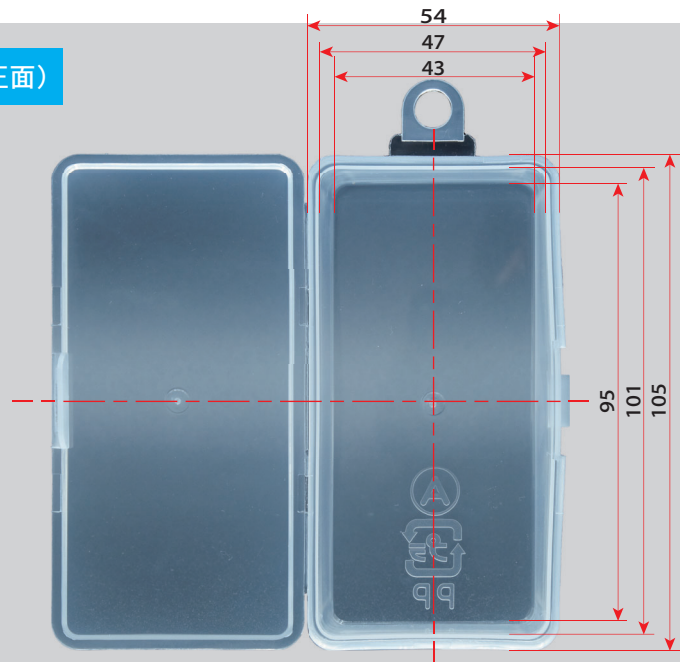

Aタイプ 寸法図 縦 (箱正面)

Aタイプ 寸法図 縦 (長辺側面)

Aタイプ 寸法図 縦 (短辺側面)