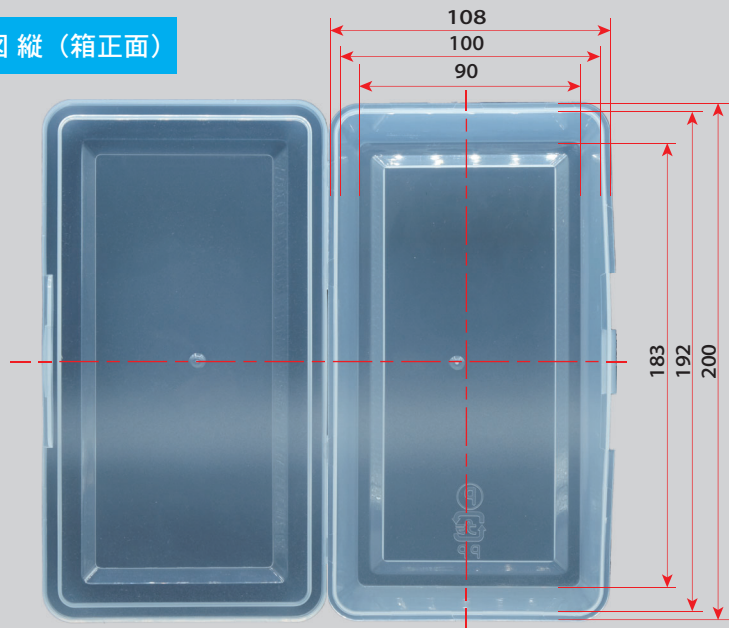

Pタイプ 寸法図 縦 (箱正面)

Pタイプ 寸法図 縦 (長辺側面)

Pタイプ 寸法図 縦 (短辺側面)