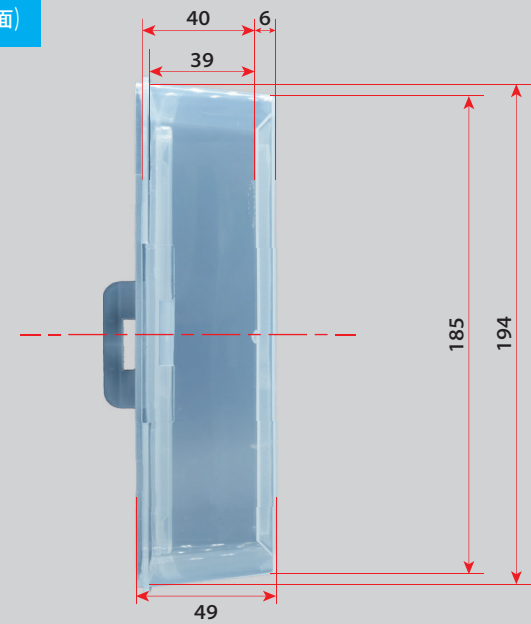

Pタイプ 寸法図 縦 (箱正面)

Pタイプ 寸法図 縦 (長辺側面)

Pタイプ 寸法図 縦 (短辺側面)