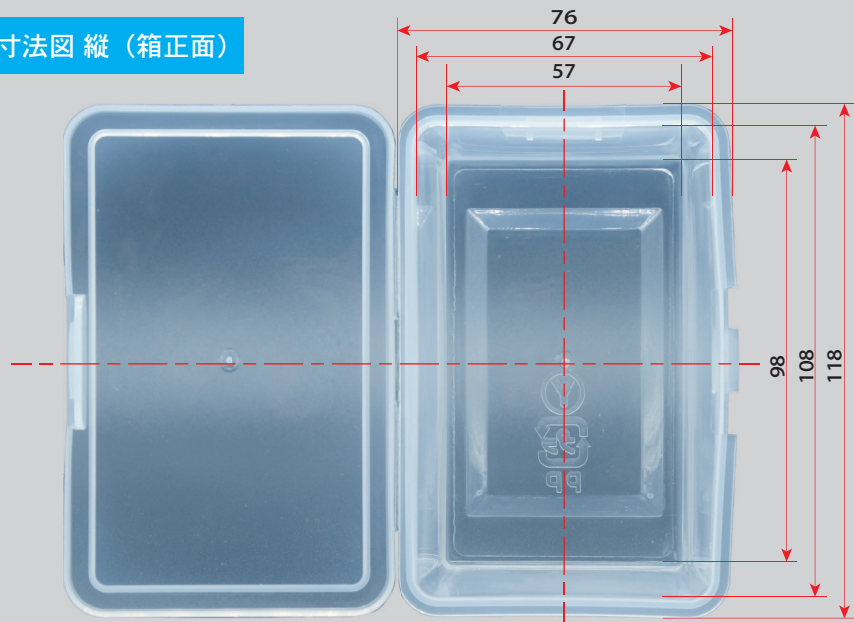

Rタイプ 寸法図 縦 (箱正面)

Rタイプ 寸法図 縦 (長辺側面)

Rタイプ 寸法図 縦 (短辺側面)