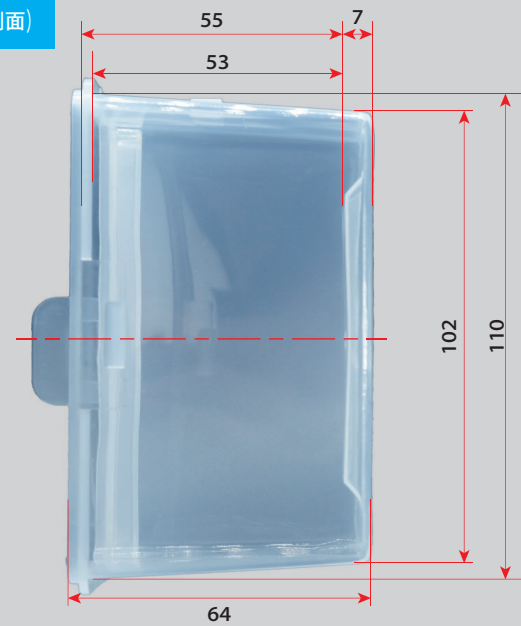

Rタイプ 寸法図 縦 (箱正面)

Rタイプ 寸法図 縦 (長辺側面)

Rタイプ 寸法図 縦 (短辺側面)