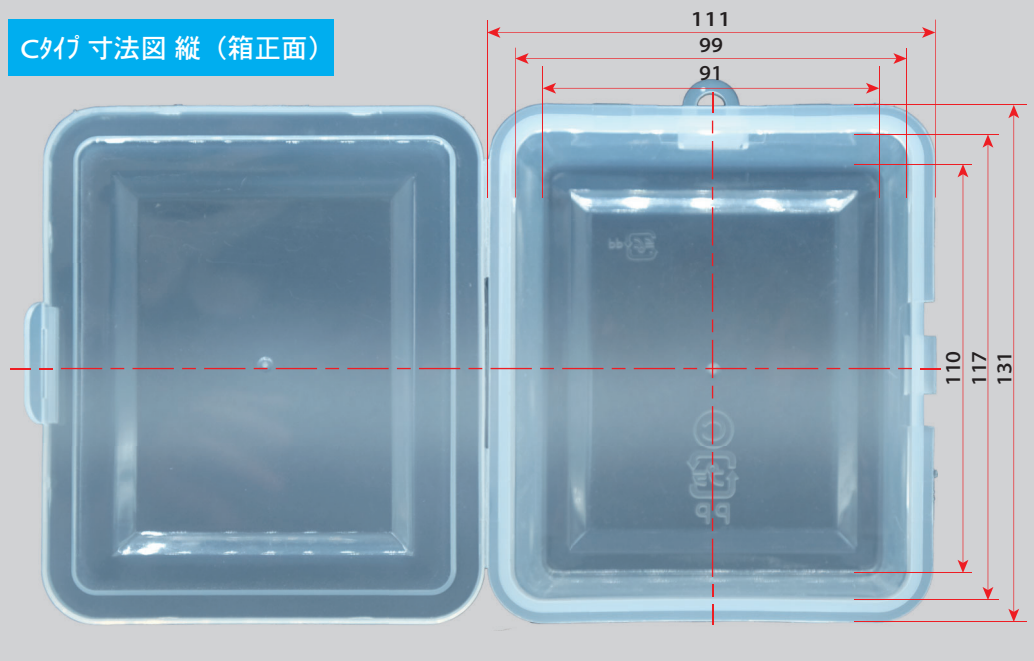

Cタイプ 寸法図 縦 (箱正面)

Cタイプ 寸法図 縦 (長辺側面)

Cタイプ 寸法図 縦 (短辺側面)