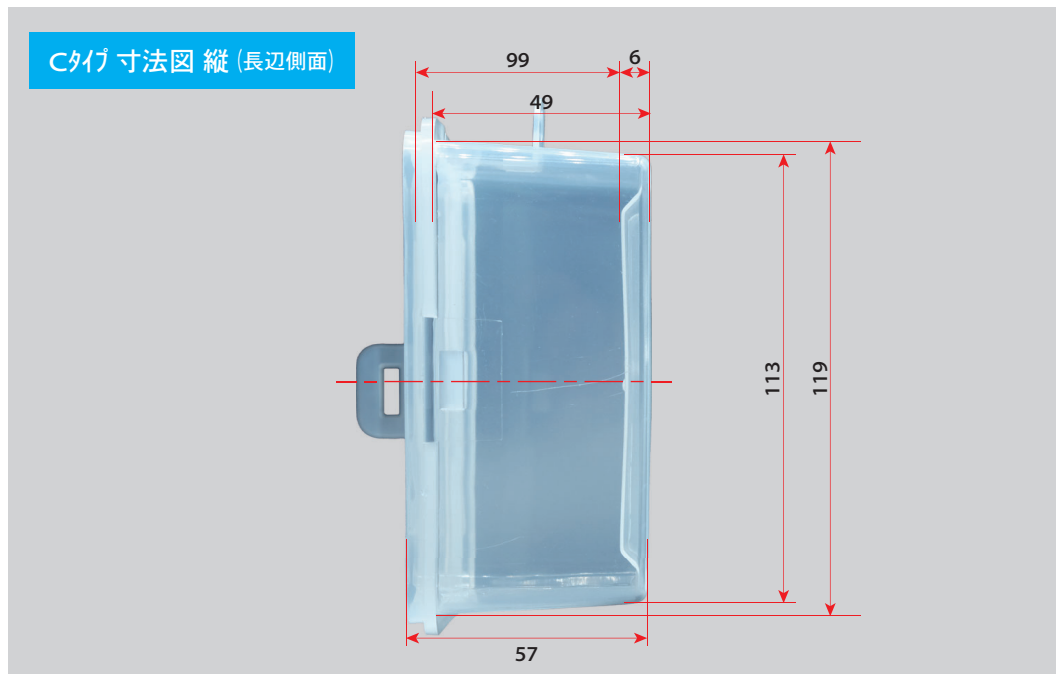

Cタイプ 寸法図 縦 (箱正面)

Cタイプ 寸法図 縦 (長辺側面)

Cタイプ 寸法図 縦 (短辺側面)