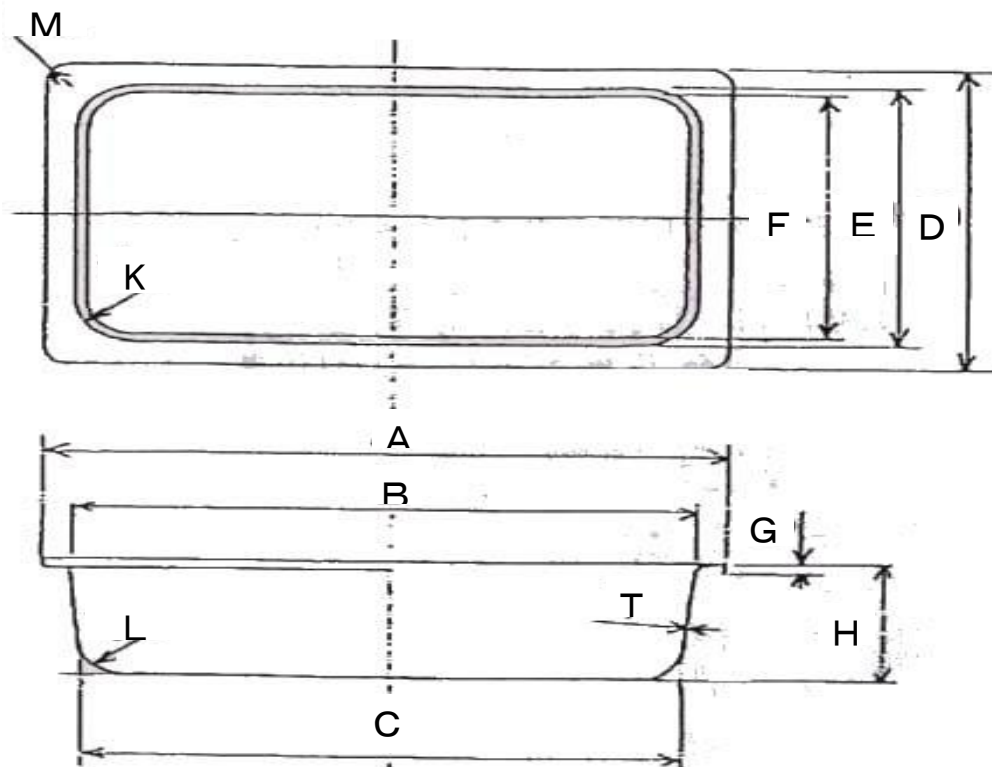

EA508S-60, -100 ステンレス製パーツレー

※全て取扱中止になりました。

品番	A	B	C	D	E	F
EA508S-60	650	620	595	530	500	475
EA508S-100	650	620	595	530	500	475

●材質
ステンレス 18-8
(SUS304)

G	H	K	L	M	T(厚み)
8	65	45	15	8	0.8
8	100	45	15	8	0.8