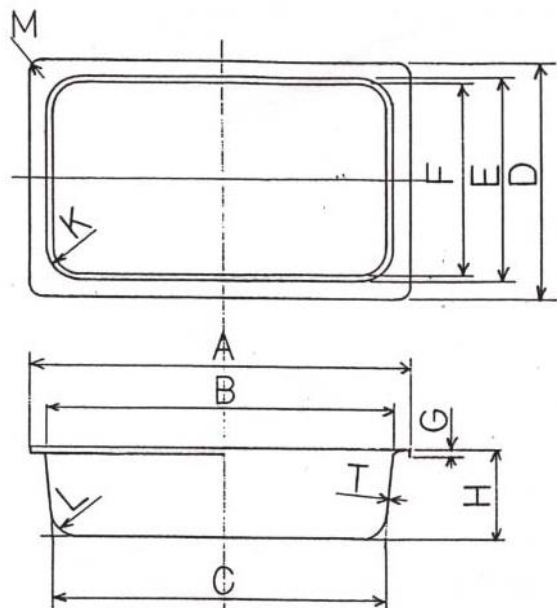

EA508S-61, -101 ステンレス製パーツ皿

※全て取扱中止になりました。

サイズ

品番	A	B	C	D	E	F	G	H	K
EA508S-61	530	505	474	325	300	268	5	65	44
EA508S-101	530	505	478	325	300	275	5	100	42
	L	M	T(厚み)						
			—	S付					
	10	9	0.8	0.6					
	13	9	0.8	0.6					

(mm)

材質:ステンレス18-8(SUS304)