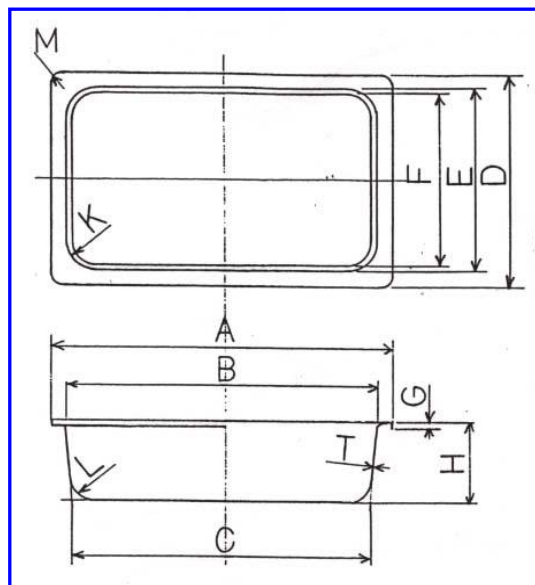

# EA508S-62, -102 ステンレス製パーツ皿

※全て取扱中止になりました。

サイズ

品番	A	B	C	D	E	F	G	H	K	L	M	T(厚み)	重量
EA508S-62	325	298	278	265	238	219	5	65	39.5	7.5	13.5	0.8	800g
EA508S-102	325	298	254	265	238	220	5	100	36	11	14	0.8	1000g

材質:ステンレス18-8(SUS304)

(mm)