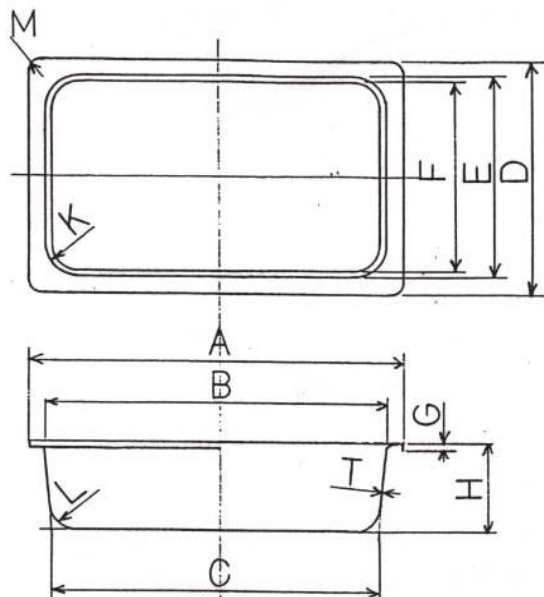

EA508S-63、-103 ステンレス製パーツ皿

※全て取扱中止になりました。

サイズ

品番	A	B	C	D	E	F	G	H	K
EA508S-63	325	300	280	176	150	130	6	65	32
EA508S-103	325	300	280	176	150	130	6	100	32

品番	L	M	T(厚み)		重量
			—	S付	
EA508S-63	15	14	0.8	0.6	570g
EA508S-103	15	14	0.8	0.6	730g

(mm)

材質:ステンレス18-8(SUS304)