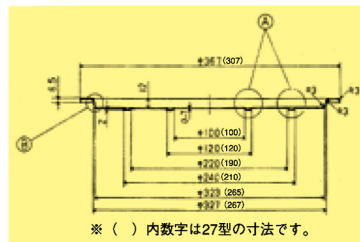

18-8テーパ型食品コンテナ

積み重ねて保管できるテーパ形状!

テーパ（先細）形状のため、積み重ねて保管することができ、保管スペースが小さくなります。使用時には、付属のフタを使用することでコンテナを重ねることができます。

本体は継ぎ目のない一体深絞り!

一枚のステンレス板を絞るプレス加工により、溶接などによる継ぎ目がない一体成形の本体になっています。

腐食や錆に強い18-8ステンレス製!

18-8ステンレス（SUS304）製ですので、腐食や錆にも強く、衛生的に使用できます。

18-8テーパ型食品コンテナ

No.	型番	品番コード	品名	A	B	C	D	E	F	G	H	容量	E A品番
SA0580	SH-6733	1603-02-022	テーパ型食品コンテナ33号	364	330	317	237	410	R-18	t 0.8	330	20ℓ	EA508SF-2
SA0581	SH-6727	1603-02-023	テーパ型食品コンテナ27号	304	270	260	200	350	R-10	t 0.7	275	12ℓ	EA508SF-1