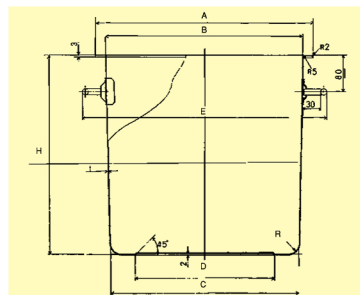

18-8テーパ型食品コンテナ

積み重ねて保管できるテーパ形状!

テーパ（先細）形状のため、積み重ねて保管することができ、保管スペースが小さくなります。使用時には、付属のフタを使用することでコンテナを重ねることができます。

本体は継ぎ目のない一体深絞り!

一枚のステンレス板を絞るプレス加工により、溶接などによる継ぎ目がない一体成形の本体になっています。

腐食や錆に強い18-8ステンレス製!

18-8ステンレス（SUS304）製ですので、腐食や錆にも強く、衛生的に使用できます。

18-8テーパ型食品コンテナ

No.	型番	品番コード	品名	A	B	C	D	E	F	G	H	容量	E A品番
SA0580	SH-6733	1603-02-022	テーパ型食品コンテナ33号	364	330	317	237	410	R-18	t 0.8	330	20ℓ	EA508SF-2
SA0581	SH-6727	1603-02-023	テーパ型食品コンテナ27号	304	270	260	200	350	R-10	t 0.7	275	12ℓ	EA508SF-1