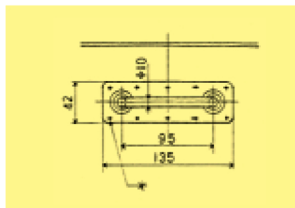

18-8テーパ型食品コンテナ

積み重ねて保管できるテーパ形状!

テーパ（先細）形状のため、積み重ねて保管することができ、保管スペースが小さくなります。使用時には、付属のフタを使用することでコンテナを重ねることができます。

本体は継ぎ目のない一体深絞り!

一枚のステンレス板を絞るプレス加工により、溶接などによる継ぎ目がない一体成形の本体になっています。

腐食や錆に強い18-8ステンレス製!

18-8ステンレス（SUS304）製ですので、腐食や錆にも強く、衛生的に使用できます。

18-8テーパ型食品コンテナ

No.	型番	品番コード	品名	A	B	C	D	E	F	G	H	容量	E A品番
SA0580	SH-6733	1603-02-022	テーパ型食品コンテナ33号	364	330	317	237	410	R-18	t 0.8	330	20ℓ	EA508SF-2
SA0581	SH-6727	1603-02-023	テーパ型食品コンテナ27号	304	270	260	200	350	R-10	t 0.7	275	12ℓ	EA508SF-1