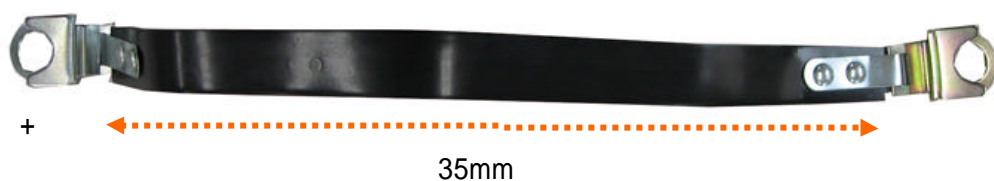

EA514BB-8 バッテリーキャリアストラップ

+ - バッテリーポールに引っ掛けてバッテリー本体を持ち上げができます。

+側 18.5MM -側 16.6MM

重量...100g