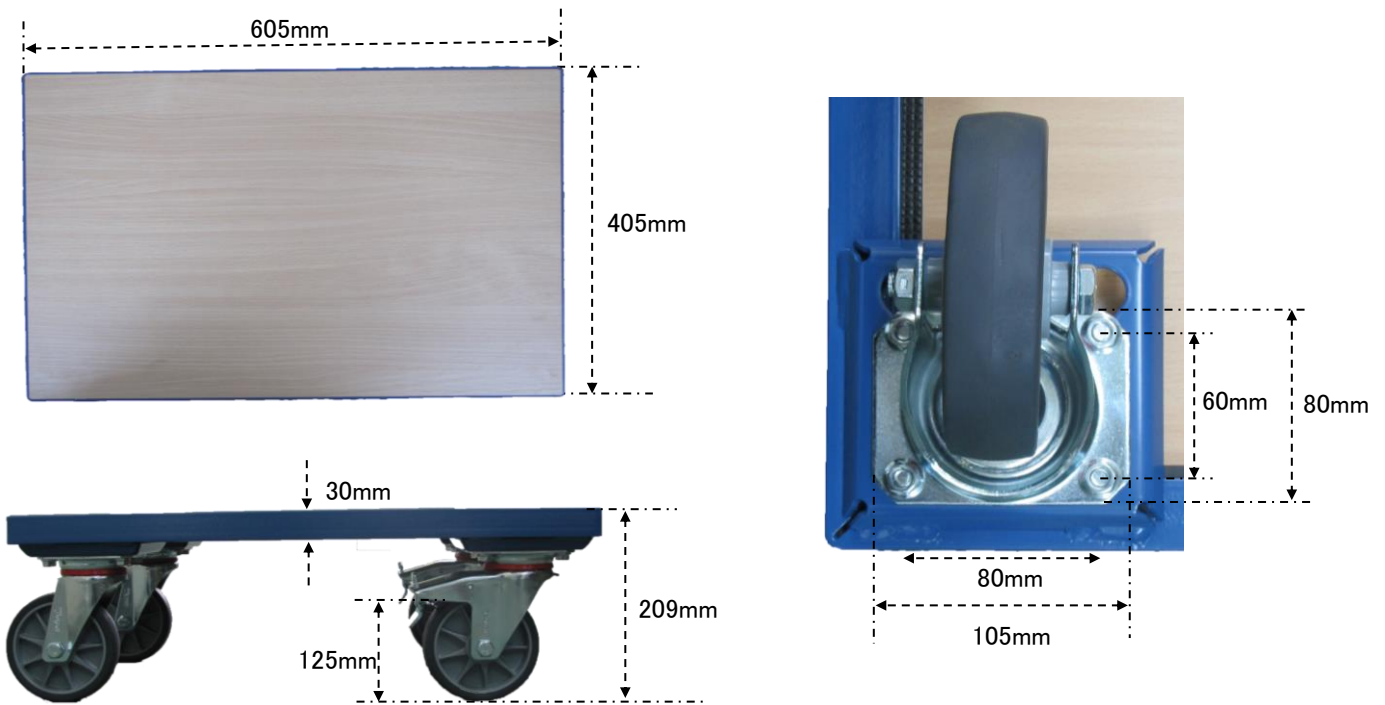

EA520AD-11A
(木天板ドローリー)

●仕様

- ・荷台サイズ…605X405mm
- ・耐荷重…250kg
- ・重量…10kg
- ・床高さ…209mm
- ・車輪径…125mm
- ・車輪仕様…自在×2、自在(ブレーキ付)×2
- ・車輪材質…熱可塑性エラストマー製
- ・フレーム材質…スチール製

●寸法図

表面

裏面