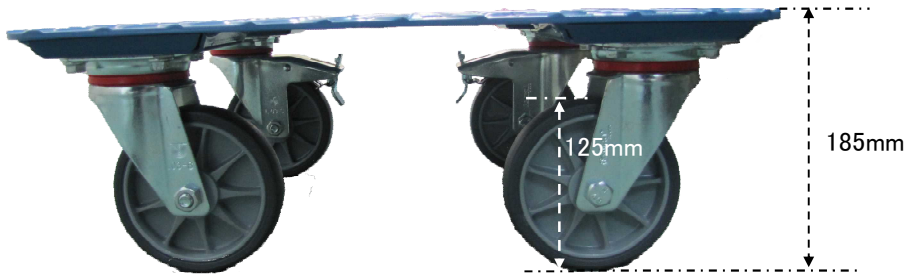

EA520AD-13A
(「スチール製」ドローリー)

●仕様

- ・荷台サイズ…500X500mm
- ・耐荷重…400kg
- ・重量…14.5kg
- ・床高さ…185mm
- ・車輪径…125mm
- ・車輪仕様…自在×2、自在(ブレーキ付)×2
- ・車輪材質…熱可塑性エラストマー製
- ・荷台材質…スチール製

●寸法図

表面

裏面