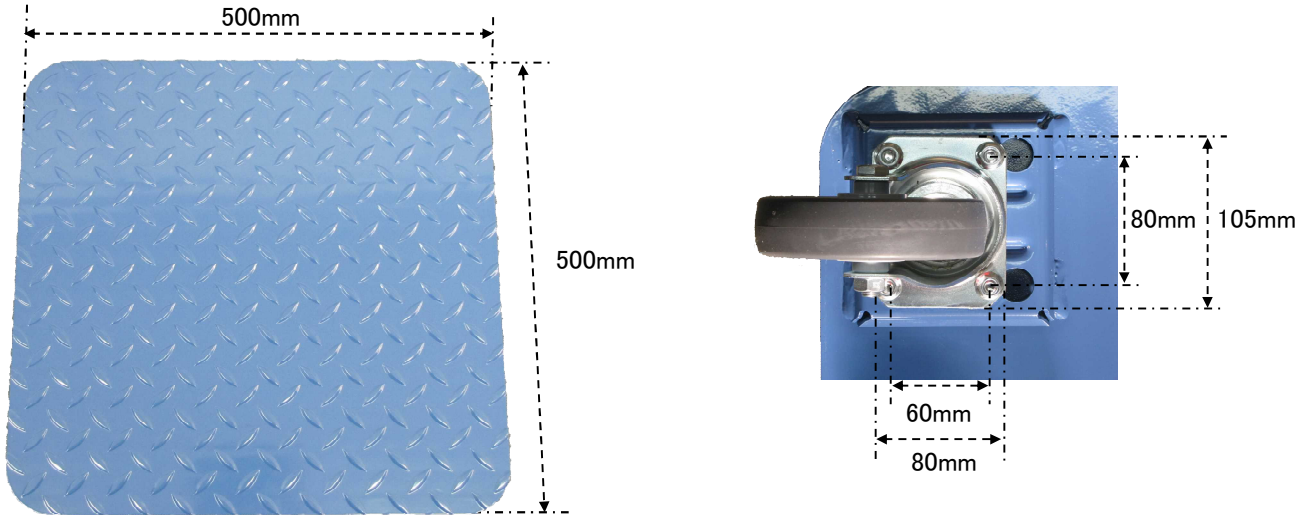

EA520AD-13A
(「スチール製」ドローリー)

●仕様

- ・荷台サイズ…500X500mm
- ・耐荷重…400kg
- ・重量…14.5kg
- ・床高さ…185mm
- ・車輪径…125mm
- ・車輪仕様…自在×2、自在(ブレーキ付)×2
- ・車輪材質…熱可塑性エラストマー製
- ・荷台材質…スチール製

●寸法図

表面

裏面