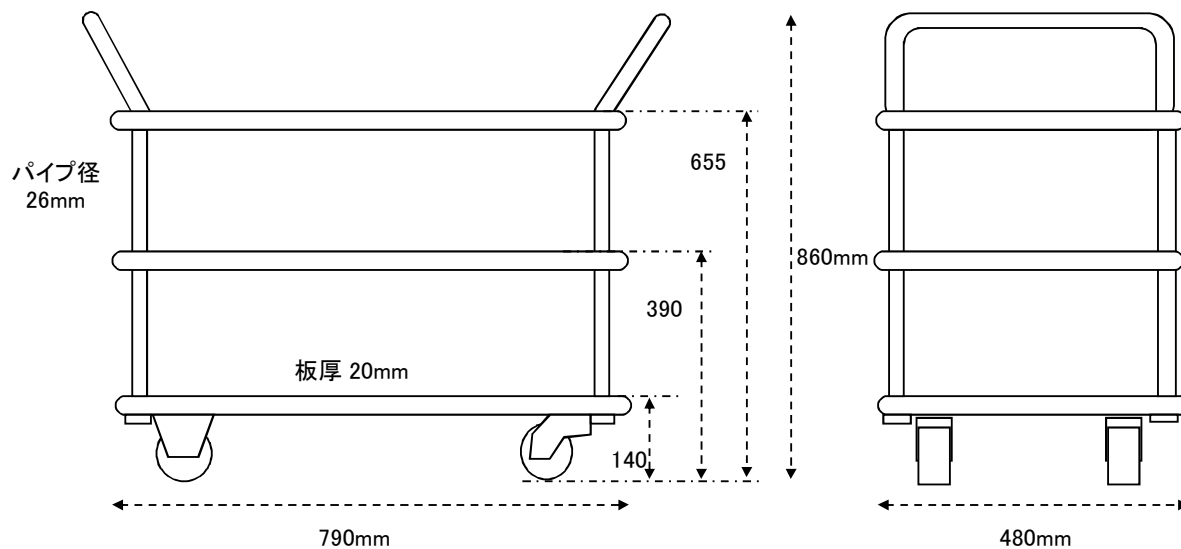

# EA520BE-3

(三段式 運搬車)

- スチール製
- 荷台サイズ 740X480mm
- 積載荷重 120kg
- 自重 26kg

- ゴムタイヤ
- 車輪径  $\phi$ 100mm 幅34mm  
(固定側ブラケット 106X88mm)  
(自在側ブラケット 105X84mm)

## ○ お客様組立商品

(下図は2段式の組立方です。参考にしてください。)