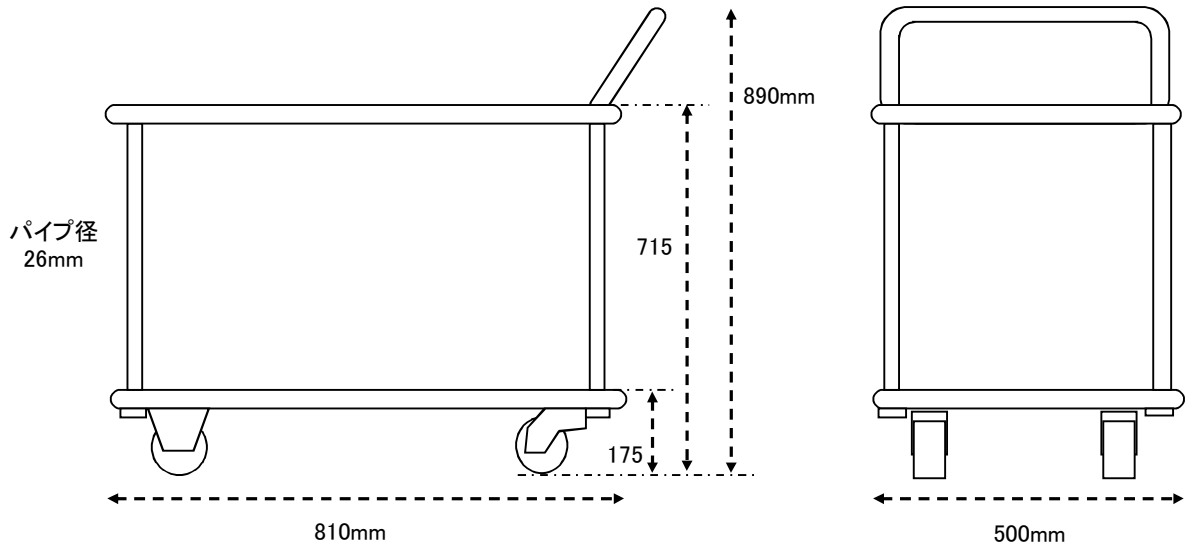

EA520BE-6
(二段式 運搬車)

- 荷台 プラスチック製製
- 荷台サイズ 810X500mm
- 積載荷重 200kg
- 自重 21kg

- ゴムタイヤ
- 車輪径 φ125mm 幅35mm
(固定側ブラケット 106X88mm)
(自在側ブラケット 105X84mm)
- ブレーキ付

○ お客様組立商品