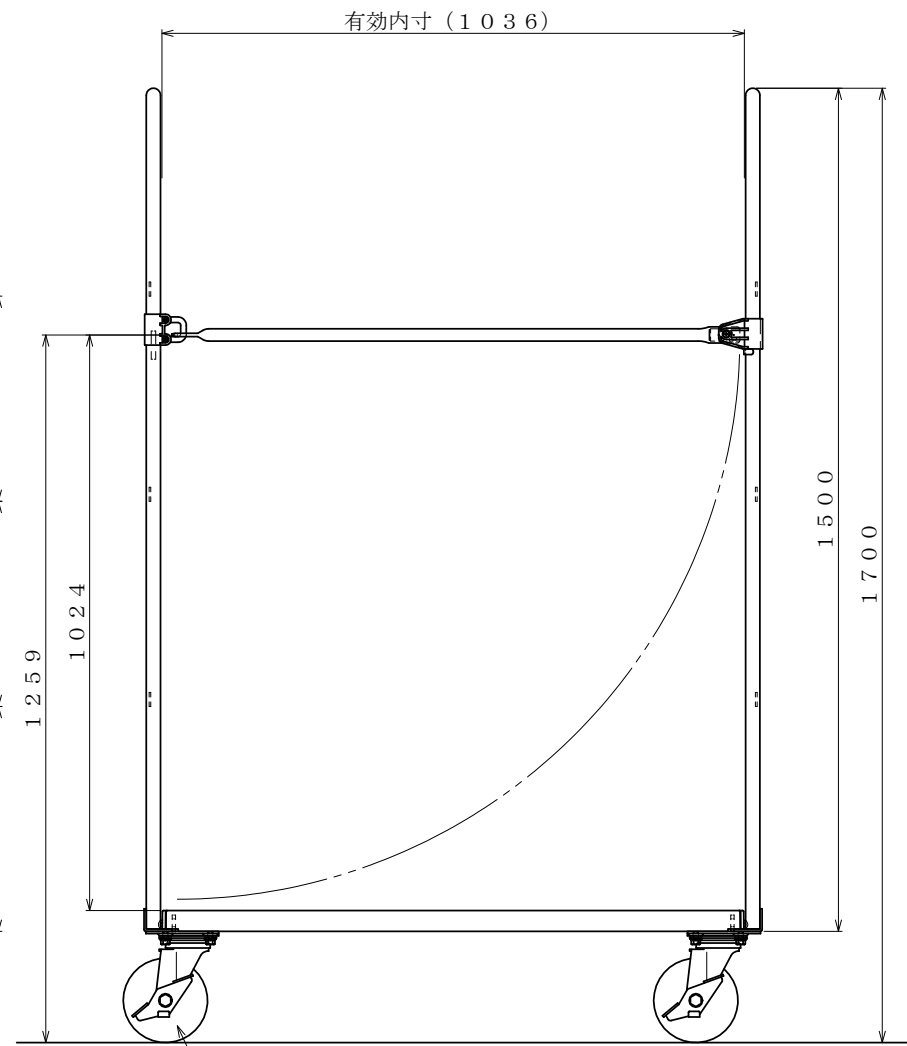

樹脂製 床板

・キャスター配置:

○ 自在
● 自在ストッパー付

・塗装色: グリーン 又は アイボリー

・看板:

φ150自在キャスター

△×-	-	-	投影法	尺度	商品名	仕様	品名	HONKO MFG. CO., LTD.
△×-	-	-	第三角法	1/6.5	イージーコンテナ	床板樹脂タイプ	NELS-NP5	
△×-	-	-	作成日		サイズ	材質	処理	
改訂	日付	変更内容	2016.09.30		1100×800×1700	スチール	焼付塗装	