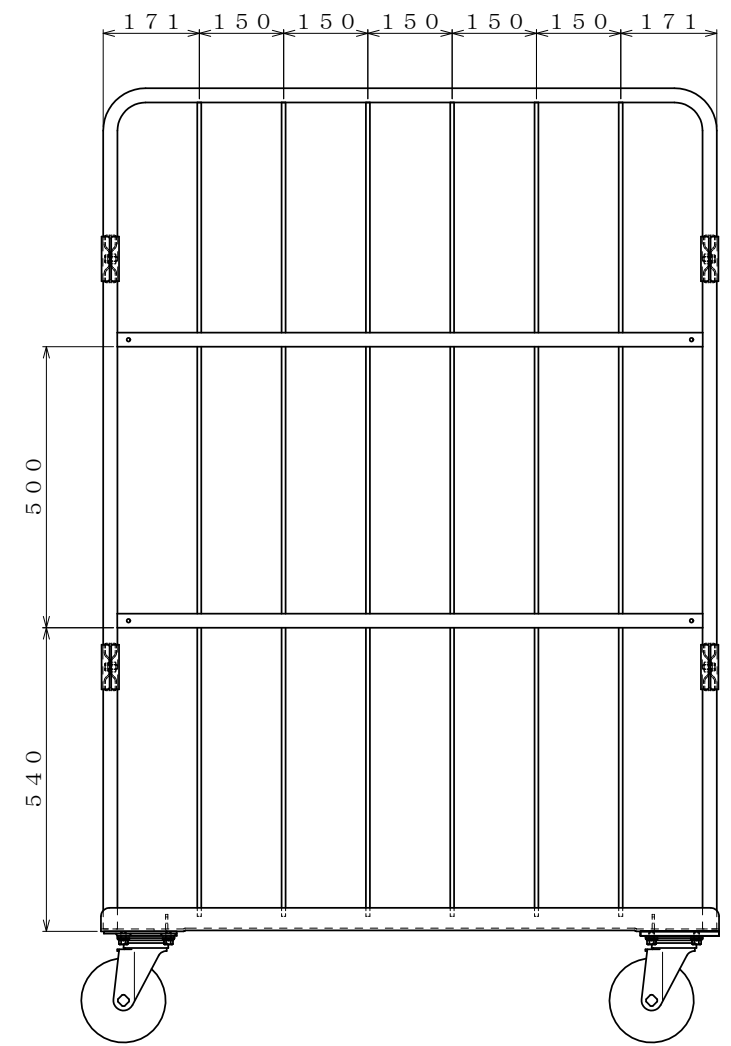

樹脂製 床板

・キャスター配置:

○ 自在
● 自在ストッパー付

・塗装色: グリーン 又は アイボリー

・看板:

φ150自在キャスター

△×-	-	-	投影法	尺度	商品名	仕様	品名	HONKO MFG. CO., LTD.
△×-	-	-	第三角法	1/6.5	イージーコンテナ	床板樹脂タイプ	NELS-NP5	
△×-	-	-	作成日		サイズ	材質	処理	
改訂	日付	変更内容	2016.09.30		1100×800×1700	スチール	焼付塗装	