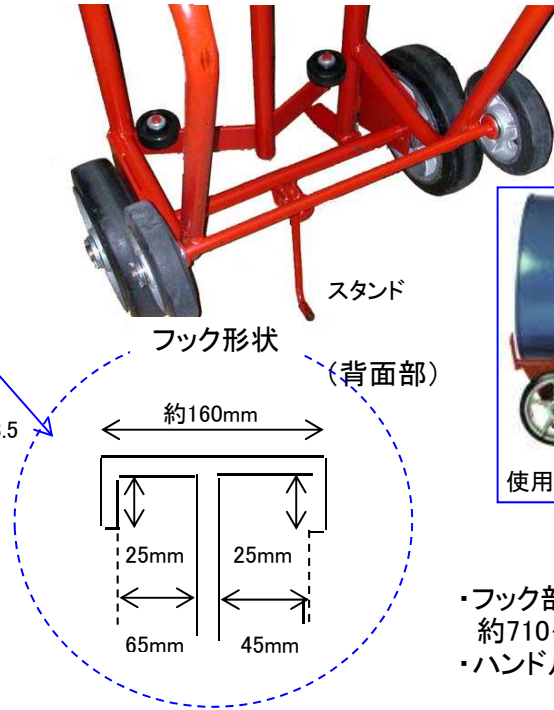

EA520WB-4
(ドラムトラック)

- 自重 36.9kg
- 耐荷重 450kg ※積載均等耐荷重は商品自体の耐荷重であり、積載物を動かすのは人力の範囲です。
- 全高 1400mm
- フック付
- 転がしローラー付
- 車輪径 250mm(ソリッドゴム製)
- スチール製

(単位mm)

- ・フック部スライド調整可能
約710~1100mm(引き過ぎると抜けます)
- ・ハンドルは180度廻せます