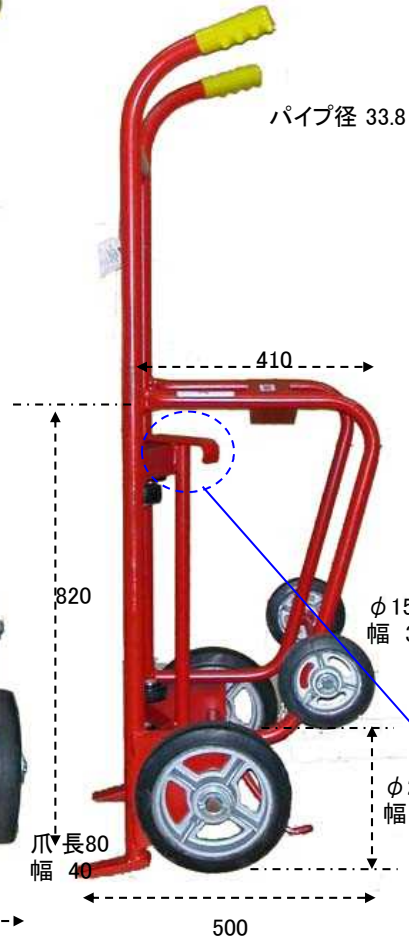

EA520WB-4
(ドラムトラック)

- 自重 36.9kg
- 耐荷重 450kg ※積載均等耐荷重は商品自体の耐荷重であり、積載物を動かすのは人力の範囲です。
- 全高 1400mm
- フック付
- 転がしローラー付
- 車輪径 250mm(ソリッドゴム製)
- スチール製

(単位mm)

- ・フック部スライド調整可能
約710~1100mm(引き過ぎると抜けます)
- ・ハンドルは180度廻せます