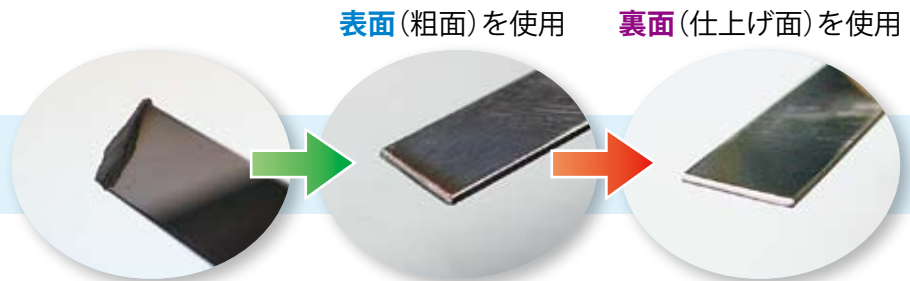

レンガ

BRHI-EX02  
を使用

アクリル

QHI-EX02  
を使用

鉄  
ステンレス

表面で粗削り・裏返して仕上げと作業性が向上!

ツボサン株式会社