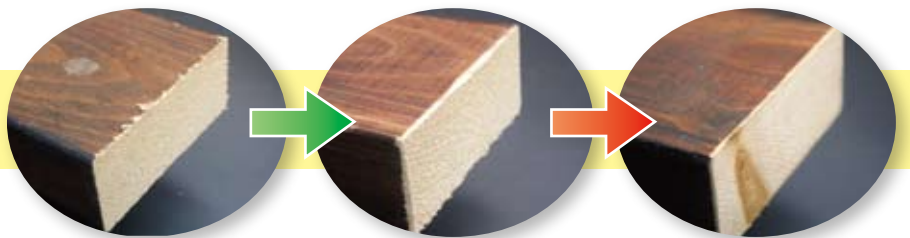

木・プラスチックから鉄まで1本で削る。新感覚の万能ヤスリ

品名	切れ味	目詰感	品番			
			EA521PH-51		EA521PH-52	
エクストリーム	○	○	HI-EX02	HI-EX01	HI-EX11	HI-EX12
クイックカットエクストリーム 高級	◎	○	QHI-EX02	QHI-EX01	QHI-EX11	QHI-EX12
ブライト900 エクストリーム 最高級	◎	◎	BRHI-EX02	BRHI-EX01	BRHI-EX11	BRHI-EX12

普通
↓
耐久性
↓
高い

細 (仕上げ用) ← 目の粗さ → 粗 (粗削り用)

〈使用例〉

BRHI-EX11
を使用

木