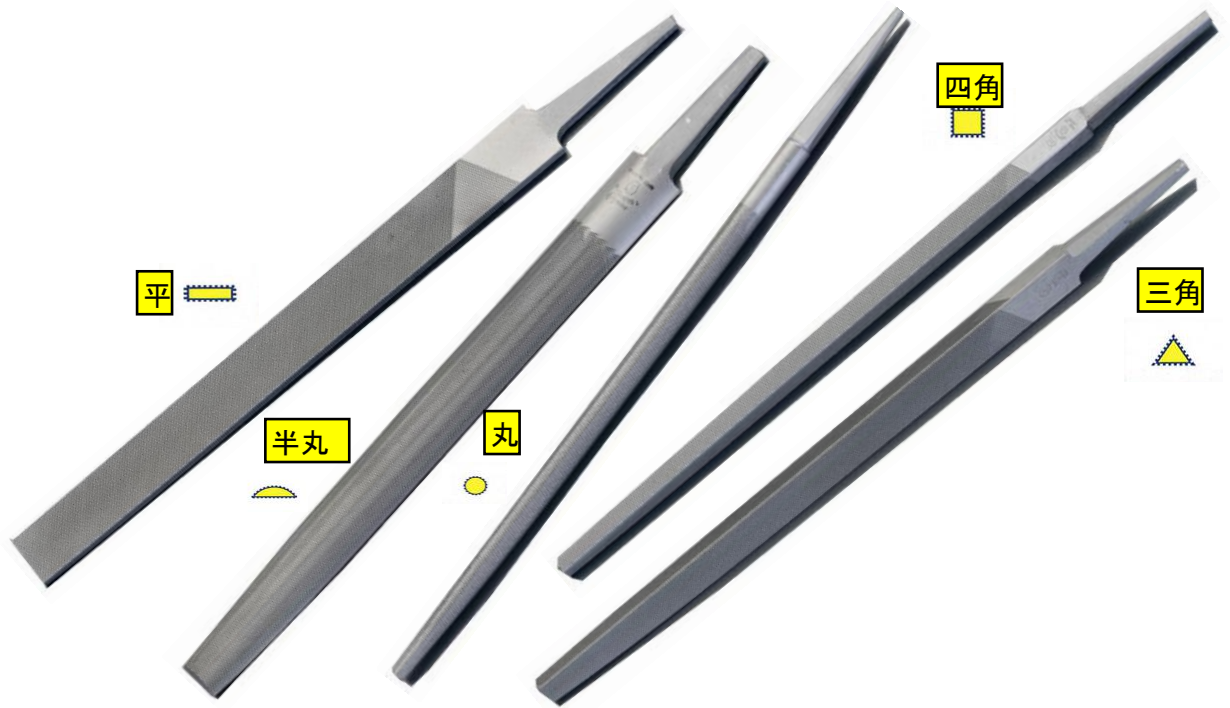

# 鉄工ヤスリ

セット: EA521TW-15A~30C  
ハンドル付

平・半丸・丸・角・三角も5本セット

- 材質…合金工具鋼(SKS-8)
- 複目
- ハンドル:EA521VZ-10~14

材質…耐衝撃性プラスチック

単品:EA521TV-150A~300J、EA521TW-150A~300F  
柄(ハンドル)なし

◆断面形状と用途例◆		
名称	断面形状	主な用途例
平形ヤスリ		平面の仕上げ
半丸形ヤスリ		曲内面の仕上げ、 すみの仕上げ
丸形ヤスリ		丸穴の仕上げ
角形ヤスリ		直交する二面の仕上げ など
三角形ヤスリ		直角より小さい角を もつ二面の仕上げ