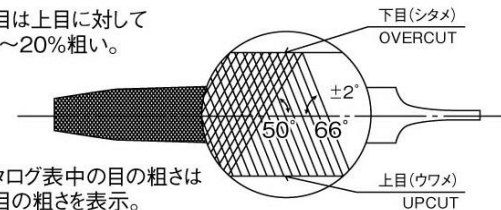

◆断面形状と用途例◆		
名称	断面形状	主な用途例
平形ヤスリ		平面の仕上げ
半丸形ヤスリ		曲内面の仕上げ、 すみの仕上げ
丸形ヤスリ		丸穴の仕上げ
角形ヤスリ		直交する二面の仕上げ など
三角形ヤスリ		直角より小さい角を もつ二面の仕上げ

- ●ヤスリの規格はJIS-B4703鉄工ヤスリの規定に準じて製造されます。

下目は上目に対して
10~20%粗い。