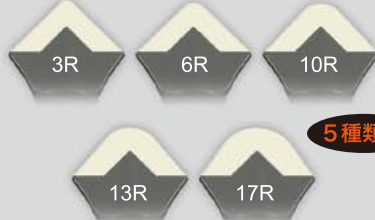

シーリング・コーキング材の仕上げに最適！

特徴

シーン毎に対応できる多機能デザインのリコーンスクレイパー。
簡単で、スピーディーに作業が行え、仕上げがとてもキレイです。

使用説明

外壁・水回り・サッシ等のコーキング工事にとっても便利です。

●取替式ソフトコテパッド

5種類の替えパッドで、様々なコーナー仕上げに対応。