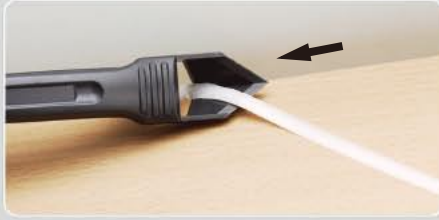

シーリング・コーキング材のスピード仕上げに最適！

SILICONE SCRAPER
シリコンスクレイパー

SS

壁・床・窓のコーキング作業に！
2種類の多機能スクレイパーで、
簡単に清掃・削り・仕上げができます。

壁・床・窓のコーキング作業に！

●シリコンリムーバー
(両方向作業対応。)

●コーナークリーニングチップ

シーン毎に対応できる多機能デザインのシリコンスクレイパー。
簡単で、スピーディーに作業が行え、仕上げがとてもキレイです。

SS

世界のクラフトマンが認めるプロユースツール。

KONZOWA

シーリング・コーキング材の仕上げに最適！

特徴

シーン毎に対応できる多機能デザインのリコーンスクレイパー。
簡単で、スピーディーに作業が行え、仕上げがとてもキレイです。

使用説明

外壁・水回り・サッシ等のコーキング工事にとっても便利です。

●取替式ソフトコテパッド

5種類の替えパッドで、様々なコーナー仕上げに対応。

●シリコン用仕上コテ

シリコン系接着剤の仕上用パッドコテ。

●シリコンリムーバー（両方向作業対応。）

前に押し削る。

後に引いて削る。

●表面仕上スクレイパー

スクレイパーブレードで表面をキレイに除去。

●コーナークリーニングチップ

スクレイパーの底爪で、溝などの隅に入ったシリコン剤をキレイに除去。タイルフロアなどに最適です。

インナーカッターで簡単にシリコンコーキング剤の本体ノズルをお好みのサイズにカットできます。

●ノズル&チューブカッター

シリコンコーキング剤（チューブ本体）の開口部を簡単に切断可能。

シリコンスクレイパー
プロフェッショナル

SS