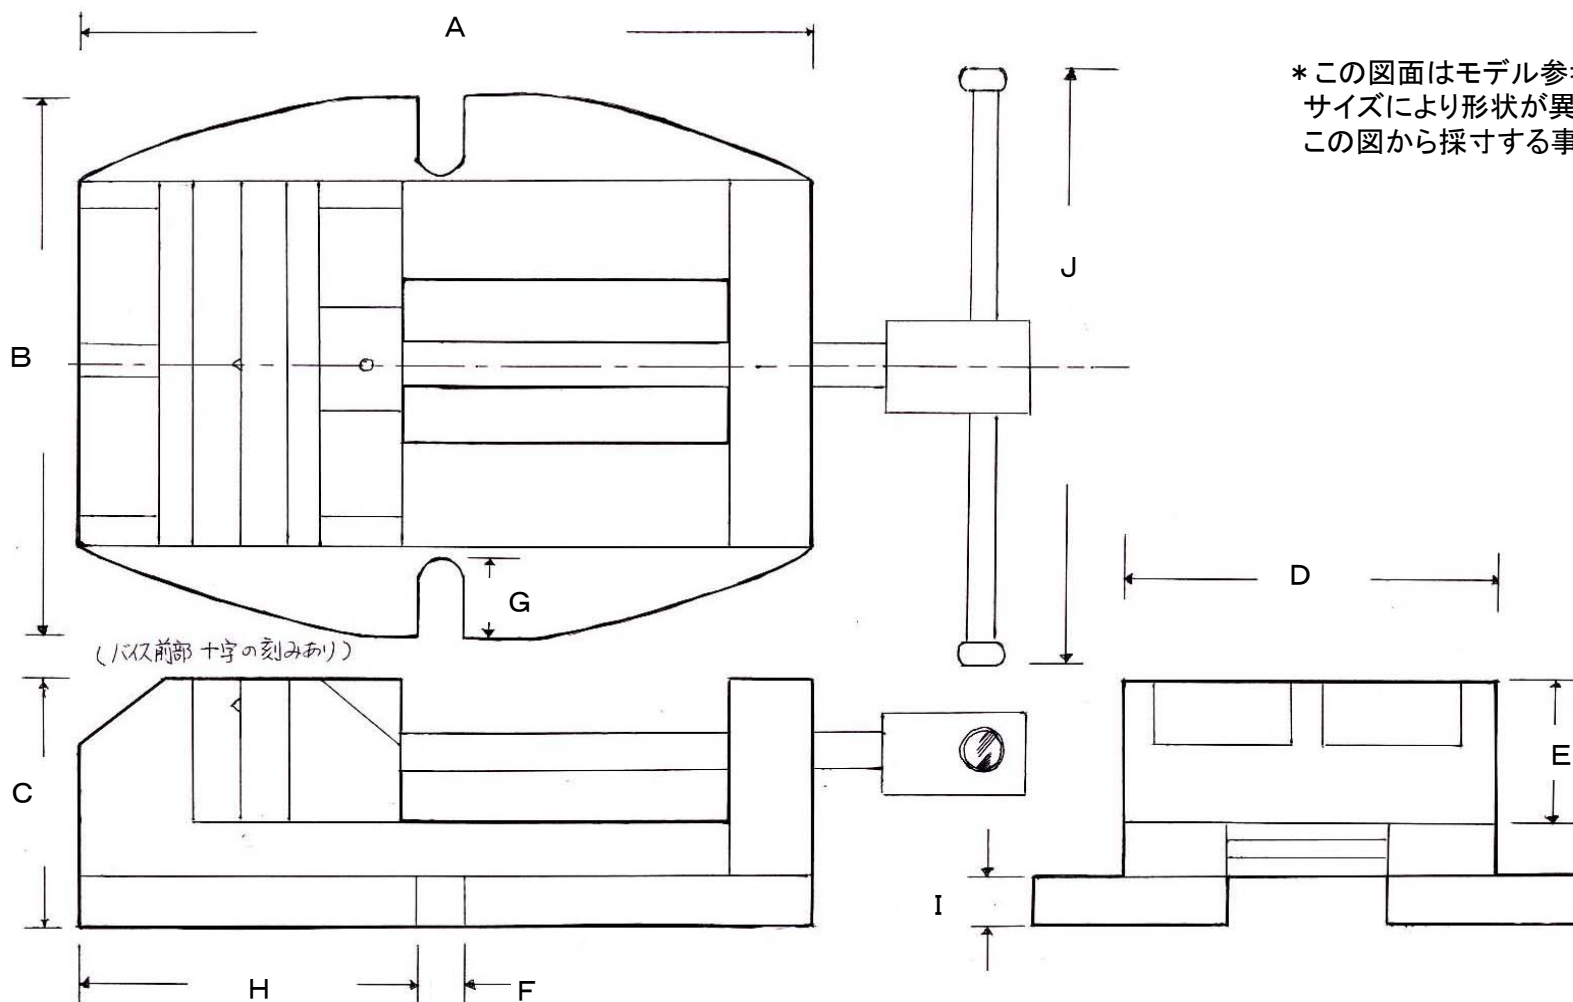

EA525AG-75  
EA525AG-100  
EA525AG-125

重量	最大開口
2.7kg	64mm
5.4kg	95mm
10.9kg	124mm

(ボール盤用バイス)

\*この図面はモデル参考図です。  
サイズにより形状が異なりますので  
この図から採寸する事はお止めください。

	A	B	C	D	E	F	G	H	I	J
AG-75	152	115	52	77	30	10	17	70	10.5	125
AG-100	202	150	65	100	38	13	21	90	13.2	152
AG-125	255	185	80	130	47	13	30	120	13.8	165

(単位 mm)