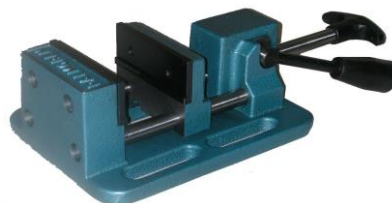

EA525DD-1
(マシンバイス)

口幅	最大開口	重量
75mm	75mm	4kg

※本体色:黒に変更しています。

- 鋳鉄製
- センターレバーを引き押ししてジョー部分をセットし
ロックレバーを倒して対象物を固定します。
- サイズによりマウントベースの形状が異なります。

ロック
ジョー部固定

A	B	C	H	L	W
76	27	76	70	181	137

(単位mm)