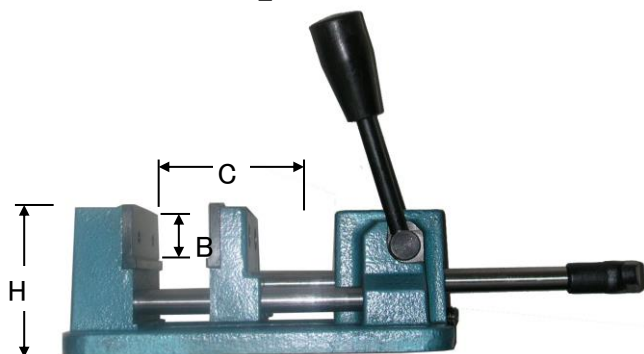

EA525DD-1
(マシンバイス)

口幅	最大開口	重量
75mm	75mm	4kg

※本体色:黒に変更しています。

- 鋳鉄製
- センターレバーを引き押ししてジョー部分をセットし
ロックレバーを倒して対象物を固定します。
- サイズによりマウントベースの形状が異なります。

ロック
ジョー部固定

A	B	C	H	L	W
76	27	76	70	181	137

(単位mm)