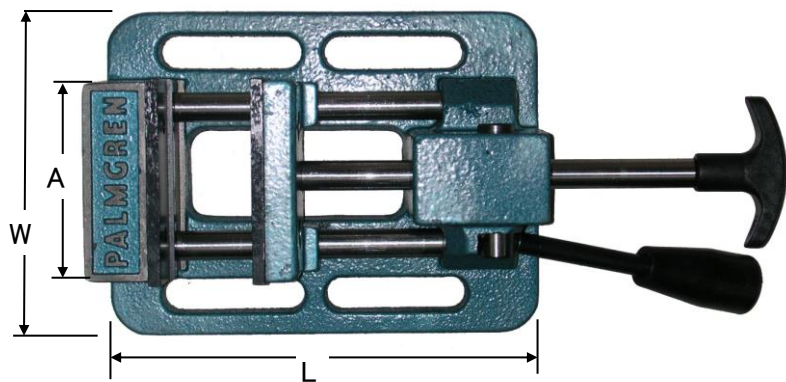

EA525DD-1
(マシンバイス)

口幅	最大開口	重量
75mm	75mm	4kg

※本体色:黒に変更しています。

- 鋳鉄製
- センターレバーを引き押ししてジョー部分をセットし
ロックレバーを倒して対象物を固定します。
- サイズによりマウントベースの形状が異なります。

ロック
ジョー部固定

A	B	C	H	L	W
76	27	76	70	181	137

(単位mm)