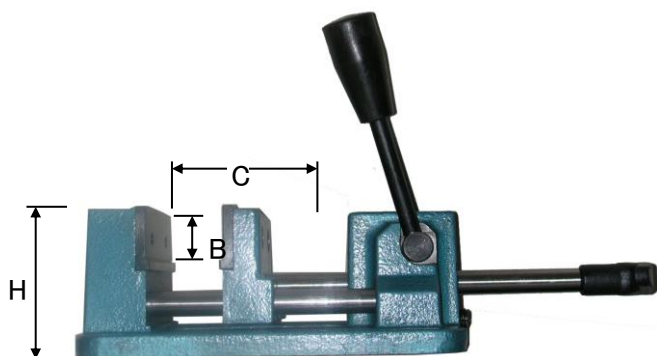

	(マシンバイス)	口幅	最大開口	重量
	EA525DD-2	100mm	100mm	8.6kg
廃番	<del>EA525DD-3</del>	150mm	150mm	15.5kg
廃番	<del>EA525DD-4</del>	200mm	200mm	26.8kg

- 鋳鉄製
- センターレバーを引き押ししてジョー部をセットし  
ロックレバーを倒して対象物を固定します。
- サイズによりマウントベースの形状が異なります。

※本体色: 黒に変更しています。

(単位mm)

	A	B	C	H	L	W
DD-2	100	35	102	90	284	146
DD-3	152	42	152	109	371	234
DD-4	200	42	203	114	469	295