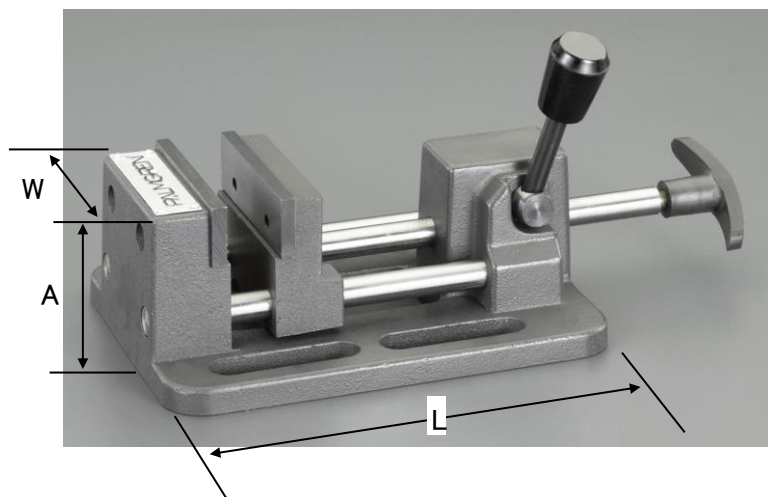

	(マシンバイス)	口幅	最大開口	重量
	EA525DD-2	100mm	100mm	8.6kg
廃番	<del>EA525DD-3</del>	150mm	150mm	15.5kg
廃番	<del>EA525DD-4</del>	200mm	200mm	26.8kg

- 鋳鉄製
- センターレバーを引き押ししてジョー部をセットし  
ロックレバーを倒して対象物を固定します。
- サイズによりマウントベースの形状が異なります。

※本体色: 黒に変更しています。

(単位mm)

	A	B	C	H	L	W
DD-2	100	35	102	90	284	146
DD-3	152	42	152	109	371	234
DD-4	200	42	203	114	469	295