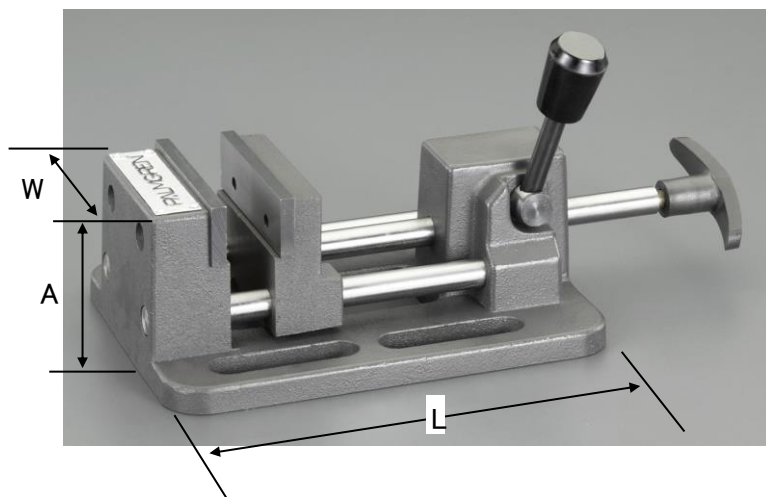

(マシンバイス)	口幅	最大開口	重量
EA525DD-2	100mm	100mm	8.6kg
EA525DD-3	150mm	150mm	15.5kg
EA525DD-4	200mm	200mm	26.8kg

- 鋳鉄製
- センターレバーを引き押ししてジョー部をセットし  
ロックレバーを倒して対象物を固定します。
- サイズによりマウントベースの形状が異なります。

※本体色: 黒に変更しています。

(単位mm)

	A	B	C	H	L	W
DD-2	100	35	102	90	284	146
DD-3	152	42	152	109	371	234
DD-4	200	42	203	114	469	295