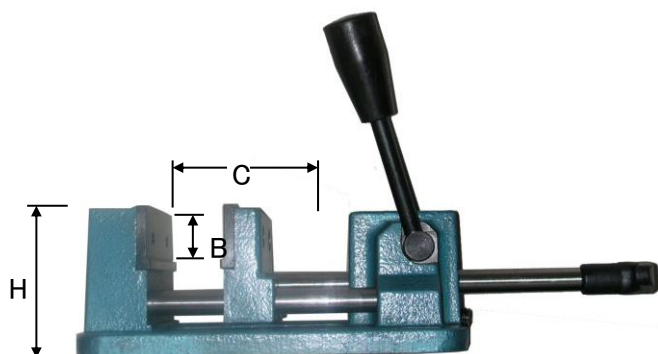

(マシンバイス)	口幅	最大開口	重量
EA525DD-2	100mm	100mm	8.6kg
EA525DD-3	150mm	150mm	15.5kg
EA525DD-4	200mm	200mm	26.8kg

- 鋳鉄製
- センターレバーを引き押ししてジョー部をセットし  
ロックレバーを倒して対象物を固定します。
- サイズによりマウントベースの形状が異なります。

※本体色: 黒に変更しています。

(単位mm)

	A	B	C	H	L	W
DD-2	100	35	102	90	284	146
DD-3	152	42	152	109	371	234
DD-4	200	42	203	114	469	295