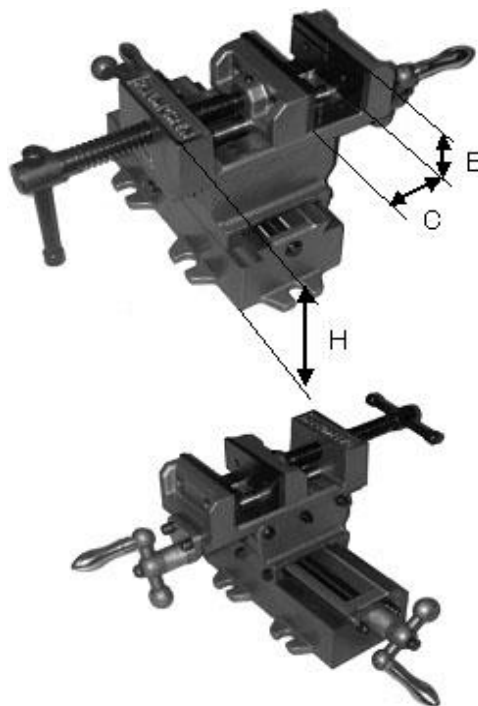

	口幅	最大開口	重量
EA525DK-11	80mm	81mm	8.1kg
EA525DK-12	150mm	152mm	29.5kg
EA525DK-13	200mm	152mm	37.3kg

(クロスライドバイス)

- 回転ハンドルでX軸、Y軸方向へ正確にスライドします。
- ハンドルダイヤル最小メモリ 0.1mm
- 鋳鉄製

※本体色は青に変更になってます。

	A	B	C	H	L	W	X軸行程	Y軸行程
DK-11	81	33	81	137	195	82	127	127
DK-12	152	50	152	185	305	180	203	203
DK-13	203	50	152	185	305	180	203	203

(単位mm)

	ダイヤル1回転	
	経度側	クロス側
DK-11	3	3
DK-12	4	4
DK-13	4	4

(単位mm)