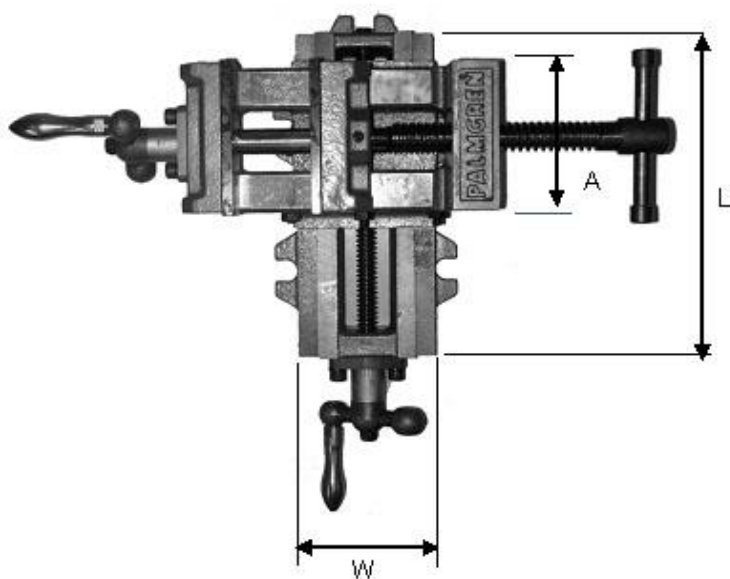

	口幅	最大開口	重量
EA525DK-11	80mm	81mm	8.1kg
EA525DK-12	150mm	152mm	29.5kg
EA525DK-13	200mm	152mm	37.3kg

(クロスライドバイス)

- 回転ハンドルでX軸、Y軸方向へ正確にスライドします。
- ハンドルダイヤル最小メモリ 0.1mm
- 鋳鉄製

※本体色は青に変更になってます。

	A	B	C	H	L	W	X軸行程	Y軸行程
DK-11	81	33	81	137	195	82	127	127
DK-12	152	50	152	185	305	180	203	203
DK-13	203	50	152	185	305	180	203	203

(単位mm)

	ダイヤル1回転	
	経度側	クロス側
DK-11	3	3
DK-12	4	4
DK-13	4	4

(単位mm)