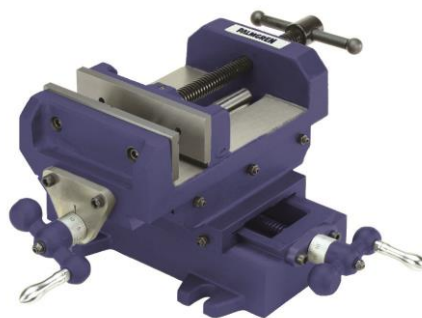

	口幅	最大開口	重量
EA525DK-11	80mm	81mm	8.1kg
EA525DK-12	150mm	152mm	29.5kg
EA525DK-13	200mm	152mm	37.3kg

(クロスライドバイス)

- 回転ハンドルでX軸、Y軸方向へ正確にスライドします。
- ハンドルダイヤル最小メモリ 0.1mm
- 鋳鉄製

※本体色は青に変更になってます。

	A	B	C	H	L	W	X軸行程	Y軸行程
DK-11	81	33	81	137	195	82	127	127
DK-12	152	50	152	185	305	180	203	203
DK-13	203	50	152	185	305	180	203	203

(単位mm)

	ダイヤル1回転	
	経度側	クロス側
DK-11	3	3
DK-12	4	4
DK-13	4	4

(単位mm)