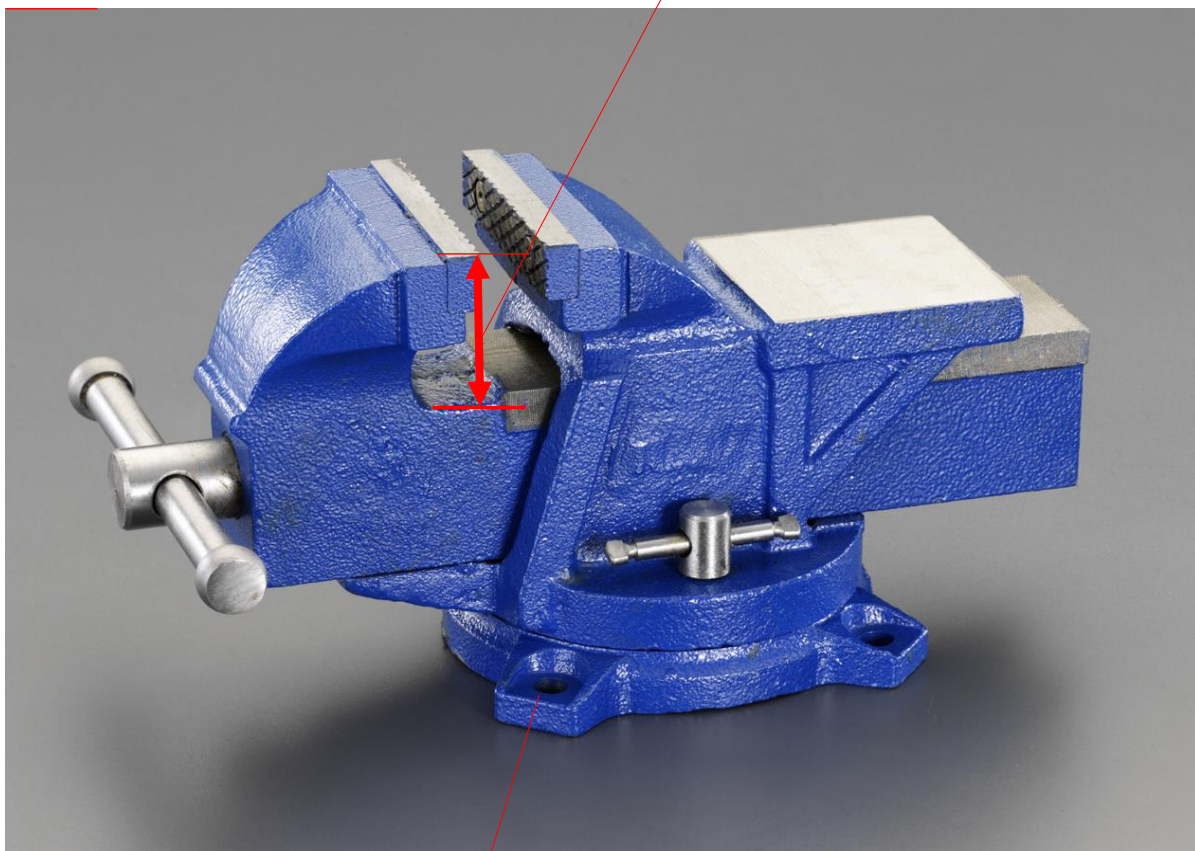

口の深さ：約54.4mm

穴の大きさ：約9mm