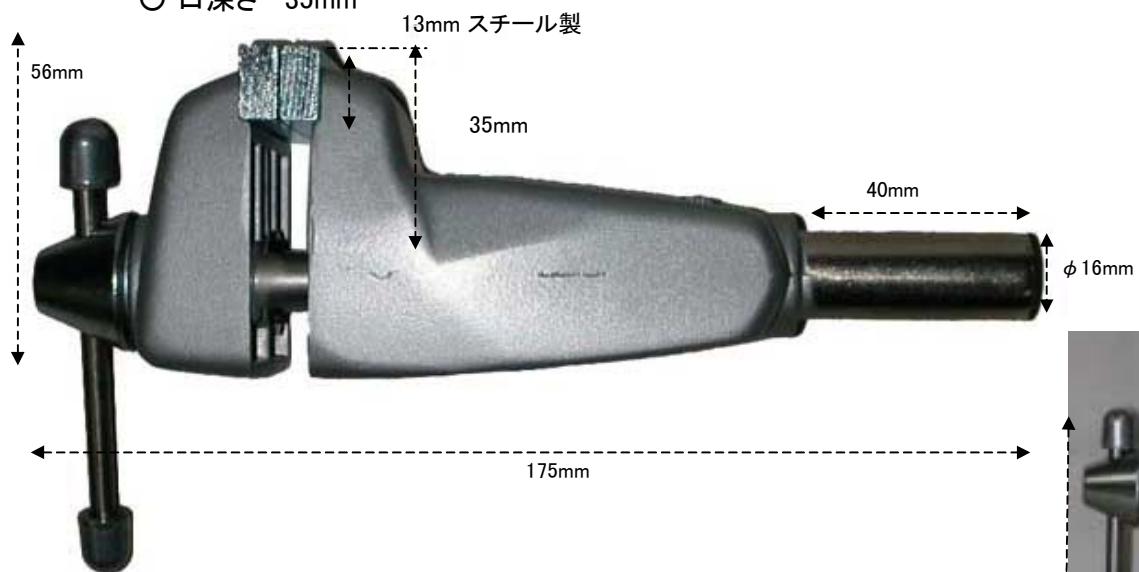

EA525ML-4
(ロープロフィールヘッド)

- 本体 アルミダイカスト製
- 口幅 64mm
- 最大開口 57mm
- 重量 約0.7kg
- 口深さ 35mm

(使用例)