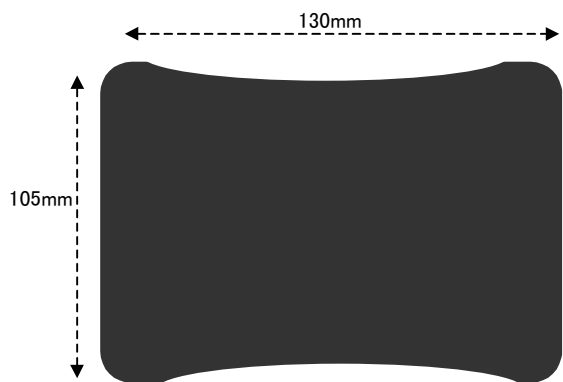

**EA525MP**  
(バキュームベース マルチバイス)

- 本体 アルミダイカスト製
- 口幅 64mm
- 最大開口 58mm
- 重量 約1.3kg
- 口深さ 35mm

ベースは平らな面などの  
作業台に吸着させて固定してください。

レバーを向かって左に倒すと吸着  
右に倒すと解除になります。

固定ネジ  
全ての回転、傾斜を固定  
します。

厚 4mm ラバー製