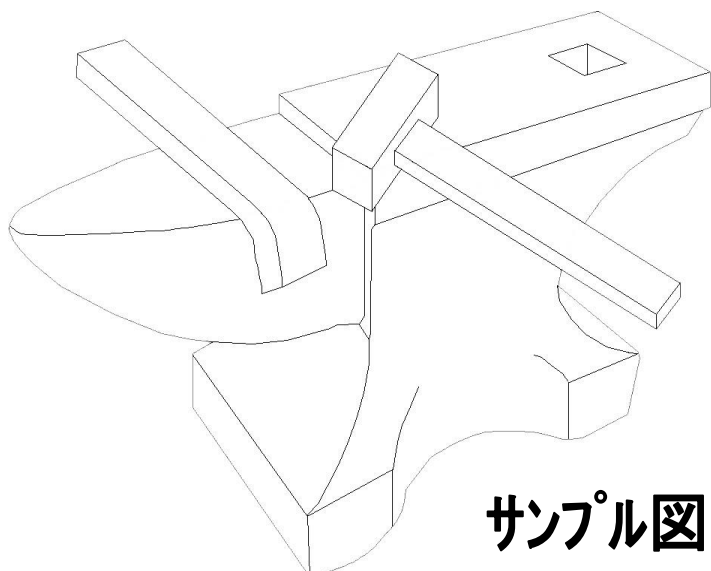

**EA525ZZ-23~-28**  
(鑄鋼製アンビル)

※-25~-28は廃番となりました。

＜特長＞

- 形状は非常に理想的に設計され使用上大変便利です。
- 外観は近代感覚をとり入れたツートンカラーにて塗装されています。
- 材質…SC450（鑄鋼）

品番	呼び重量(kg)	全長(mm)	高さ(mm)	上面幅(mm)	上面長(mm)	前面長(mm)
EA525ZZ-23	10	255	145	65	155	15
EA525ZZ-24	20	320	185	83	190	20
<del>EA525ZZ-25</del>	<del>30</del>	<del>370</del>	<del>200</del>	<del>97</del>	<del>225</del>	<del>20</del>
<del>EA525ZZ-26</del>	<del>50</del>	<del>440</del>	<del>245</del>	<del>115</del>	<del>270</del>	<del>23</del>
<del>EA525ZZ-27</del>	<del>75</del>	<del>510</del>	<del>245</del>	<del>130</del>	<del>315</del>	<del>25</del>
<del>EA525ZZ-28</del>	<del>100</del>	<del>570</del>	<del>290</del>	<del>140</del>	<del>335</del>	<del>30</del>

サンプル図