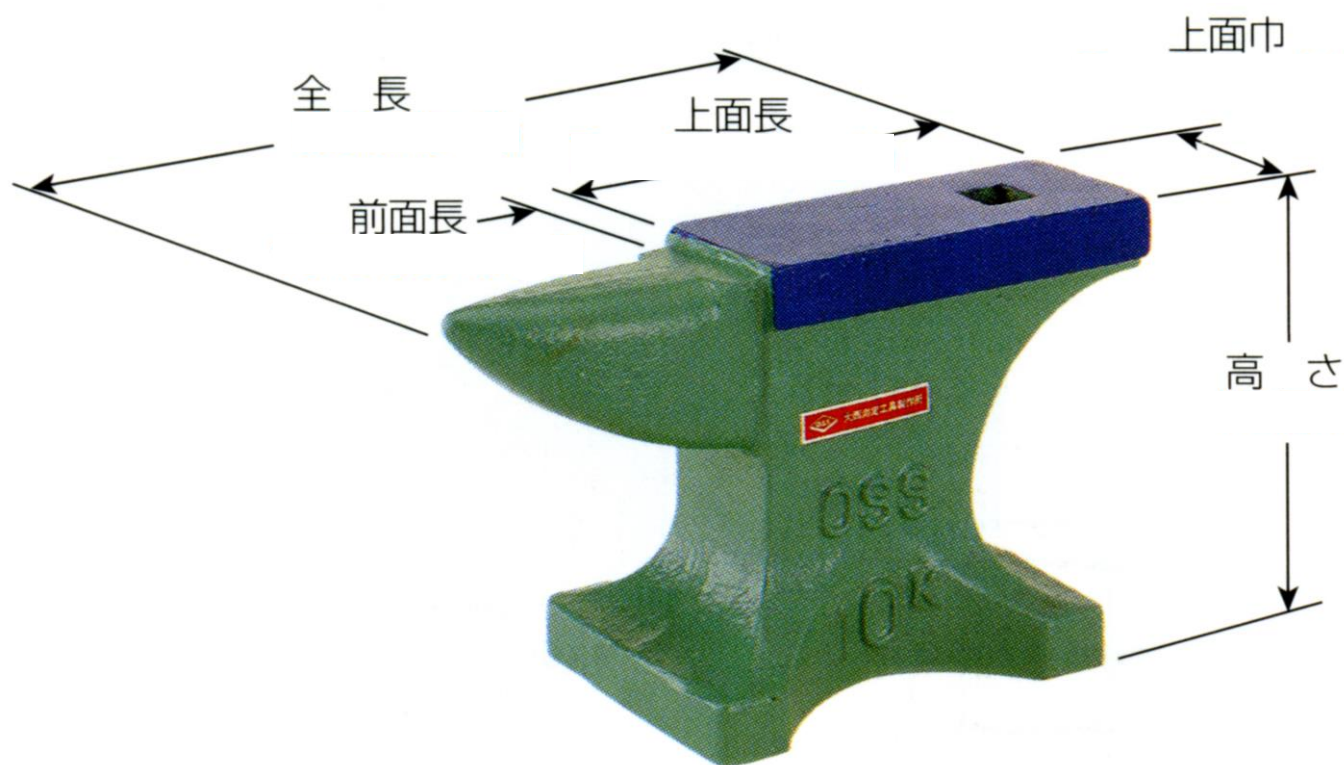

**EA525ZZ-23~-28**  
(鑄鋼製アンビル)

※-25~-28は廃番となりました。

＜特長＞

- 形状は非常に理想的に設計され使用上大変便利です。
- 外観は近代感覚をとり入れたツートンカラーにて塗装されています。
- 材質…SC450（鑄鋼）

品番	呼び重量(kg)	全長(mm)	高さ(mm)	上面幅(mm)	上面長(mm)	前面長(mm)
EA525ZZ-23	10	255	145	65	155	15
EA525ZZ-24	20	320	185	83	190	20
<del>EA525ZZ-25</del>	<del>30</del>	<del>370</del>	<del>200</del>	<del>97</del>	<del>225</del>	<del>20</del>
<del>EA525ZZ-26</del>	<del>50</del>	<del>440</del>	<del>245</del>	<del>115</del>	<del>270</del>	<del>23</del>
<del>EA525ZZ-27</del>	<del>75</del>	<del>510</del>	<del>245</del>	<del>130</del>	<del>315</del>	<del>25</del>
<del>EA525ZZ-28</del>	<del>100</del>	<del>570</del>	<del>290</del>	<del>140</del>	<del>335</del>	<del>30</del>

サンプル図