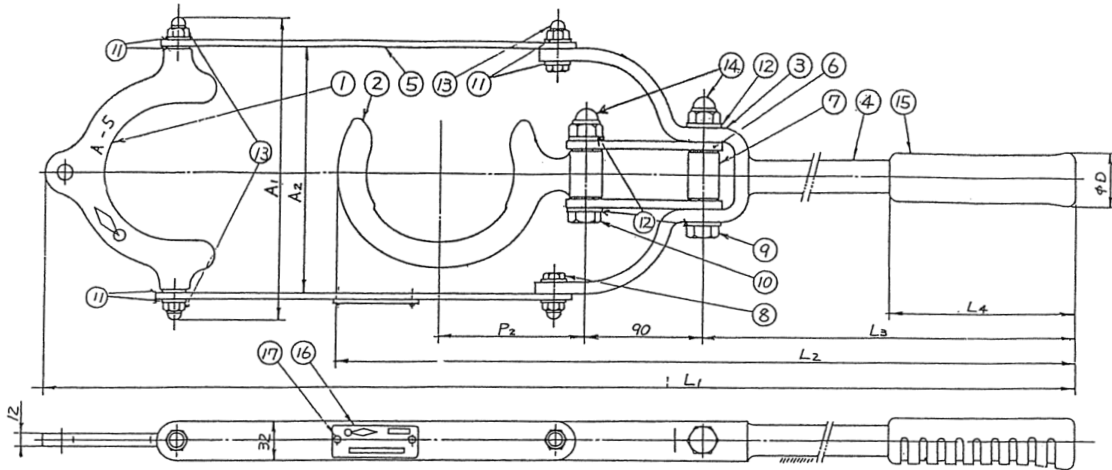

A スーパーパイラー

平成27年4月1日

A 部品表

サイズ	半月プレート①		三ヶ月プレート②		リンクA⑤	1セット 2枚	リンクB⑥	1セット 2枚
A3	A3H		A3M		A3LL		A3LS	
A4	A4H		A4M		A4LL		A4LS	
A5	A5H		A5M		A5LL		A5LS	
A6	A6H		A6M		A6LL		A6LS	
A8	A8H		A8M		A8LL		A8LS	

サイズ	ボルト・ナット座金 A ⑧⑬⑪		ボルト・ナット座金 B ⑨⑭⑫		ボルト・ナット座金 C ⑩⑮⑬		ナット座金 A ⑬⑪	
A3	ANA34		ANB34		ANC34		ANN34	
A4								
A5	ANA56		ANB56		ANC56		ANN56	
A6								
A8	ANA8		ANB8		ANC8		ANN8	

サイズ	カラー⑦		グリップ⑮	
A3	ANK34		ARG3	
A4			ARG4	
A5	ANK568		ARG5	
A6			ARG6	
A8			ARG8	

注)⑪⑫の座金は各2枚入りです。

※上記価格は1ヶ又は1セットの単価です。