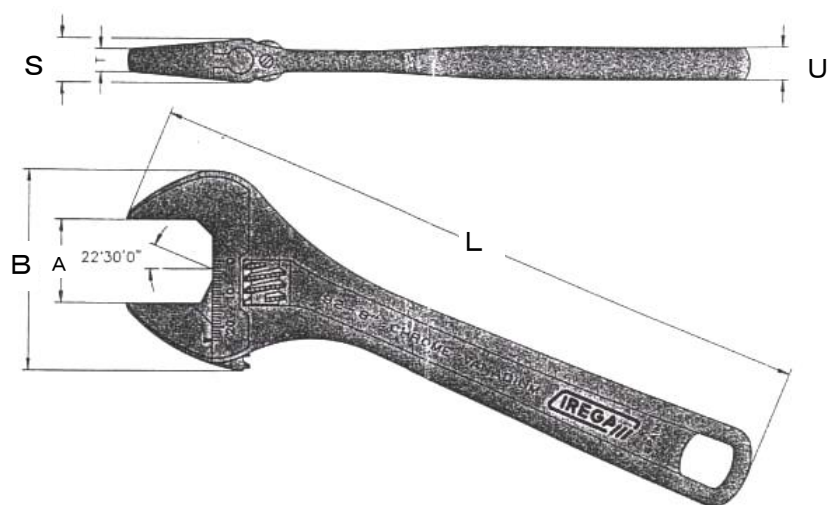

EA530A-4~-18
(モンキーレンチ)

- ・クロームメッキ仕上げ
- ・クロームバナジウム鋼

- ・目盛りつき
- ・アゴ部分は薄く、長い形状

	全長(L)	口幅(A最大)	全幅(B)	厚み(S)	厚み(T)	柄(厚み U)		重量(g)
						最小	最大	
EA530A-4	114	13	33	9.5	4.5	6	6.7	50
EA530A-6	159	19.2	48	10.8	5.8	8	8.7	120
EA530A-8	206	24.05	60	13.5	7	10	10.7	260
EA530A-10	257	29	71	16	8	11.5	12.2	420
EA530A-12	309	34	83	19	10	13.5	14.2	690
EA530A-15	385	43.12	103	25	14.2	14.5	15.2	1300
EA530A-18	461	53	120	30	16	15.5	16.2	2050

(単位 mm)

廃番
廃番
廃番