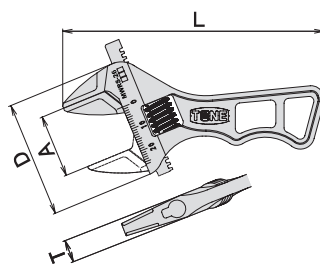

極限まで軽量化とガタつき抑制を追求したショートハイパーウォームモンキレンチ。設備・装置の狭い配管部、機械・自動車・輸送機や家具・事務機器などの狭い箇所でのスピード作業、ボルト・ナットの仮締め、モンキ形トルクレンチ使用時のナット回り止めなどにご使用ください。