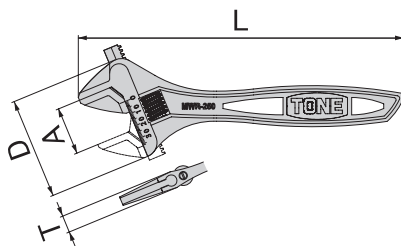

ガタが少ないハイパーウォームモンキレンチ。 強度を維持しながら、徹底した軽量化設計。

製品動画

ハイパーウォームモンキレンチ (目盛付)

HYPER WORM ADJUSTABLE WRENCH (with GRADUATION)

製品番号	目盛表示 (mm)	寸法 (mm)				梱包入数 (通常)	質量 (g)	メーカー希望小売価格
		D	A	T	L			
NEW MWR-100	0 ~ 14	32.5	14	8.5	100	6	42	¥3,000
NEW MWR-150	0 ~ 26	56	26	10.7	150	6	125	¥3,000
NEW MWR-200	0 ~ 30	62	30	13.2	200	6	220	¥3,200
MWR-250	0 ~ 36	77	36	14.2	250	6	335	¥4,000
MWR-300	0 ~ 46	98	46	16.5	300	6	580	¥5,500

※寸法 A は最大口開き幅です。