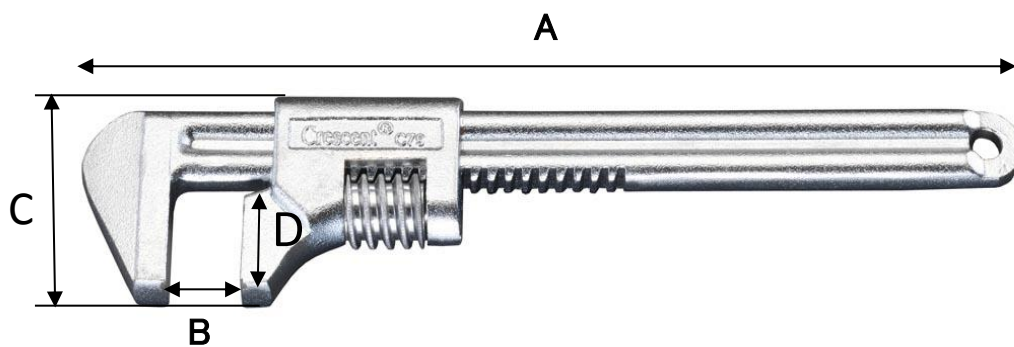

EA530ZC-1～ZC-4 モーターレンチ

- 多目的調整レンチです
- 洗面台やトイレのカラン(化粧ナット)回しに最適です
- その他様々な用途でご使用いただけます

○ 材質…鍛造鋼(クロムメッキ仕上げ)

品番	全長(A)	最大開口(B)	ヘッド幅(C) 約	口の奥行(D) 約	重量
EA530ZC-1	230mm	70mm	53mm	26mm	450g
EA530ZC-2	280mm	76mm	67mm	35mm	680g
EA530ZC-3	380mm	92mm	85mm	43mm	1500g
EA530ZC-4	460mm	110mm	93mm	51mm	2100g