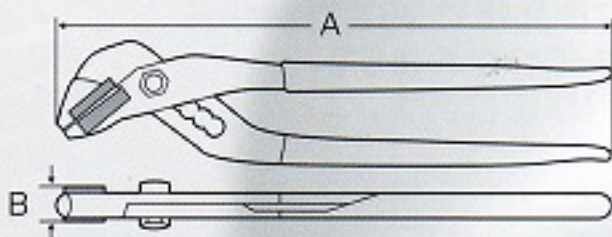

Two Way Pliers

2wayポンプラ SCW-230 2wayプライヤ STH-200

ガラス・真鍮・ステンレス・プラスチックなど、キズをつけてはいけない物をつかむ時に。

つけて優しく、はずしてガツチリつかむ！
針金も切れるスグレもの。

スペアパーツ品番
STH-200用 STH-65
SCW-230用 SCW-70

ホビー・クラフトに

指をはさまない安全設計の
ストッパー付き。
(SCW-230)

コンパクトサイズながら
口開きが6段階。43mmまで
(ゴムパッド未装着時)

キズをつけたくない作業に

パッドをはずせば鋭い歯型
(SCW-230)

パッドをはずせば鋭い歯型
(STH-200)

針金や釘などが切れるカッター部
（軟線でφ2.6位まで。ピアノ線や燃り線、あまりに細い線材は切れません。）

品番	呼び寸法	A	B	最大口開き幅	口開き調節	重量(g)	切断可能径	
SCW-230	230 230	9	43	6	285	2.6	EA531HE-1	
STH-200	200 203	5.5	25	2	255	2.6	EA532AB-5	